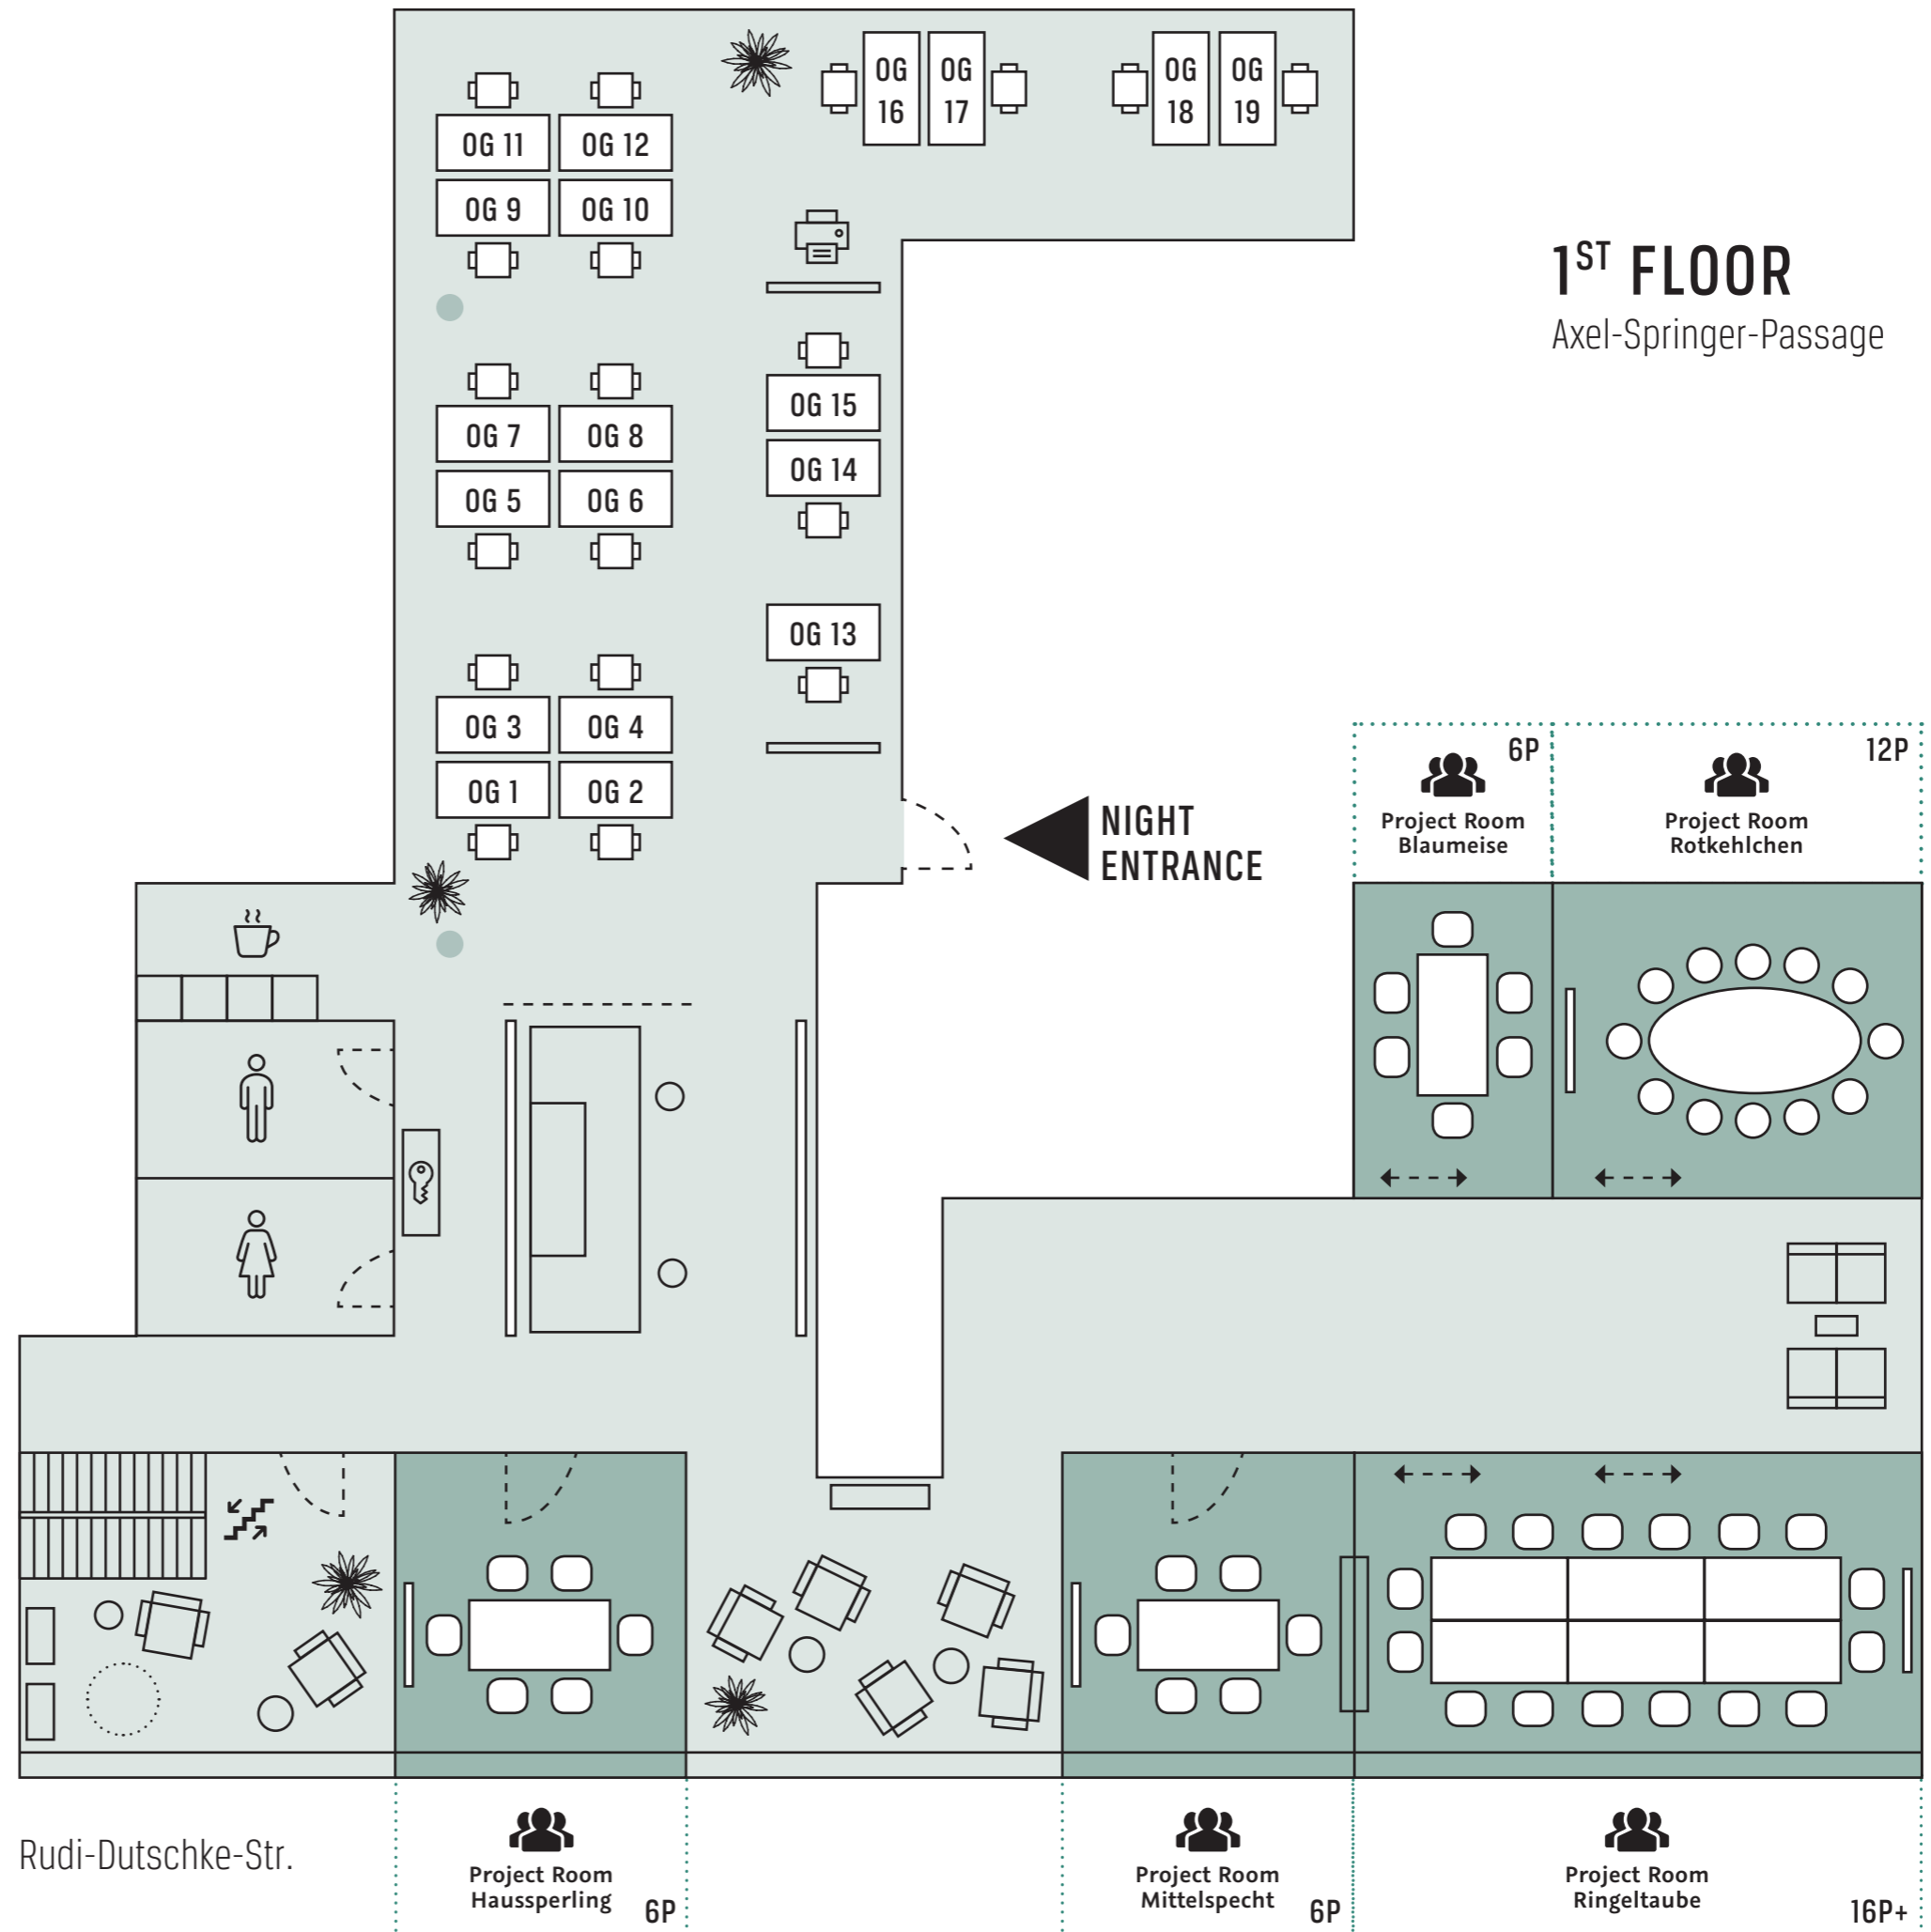

1ST FLOOR
Axel-Springer-Passage