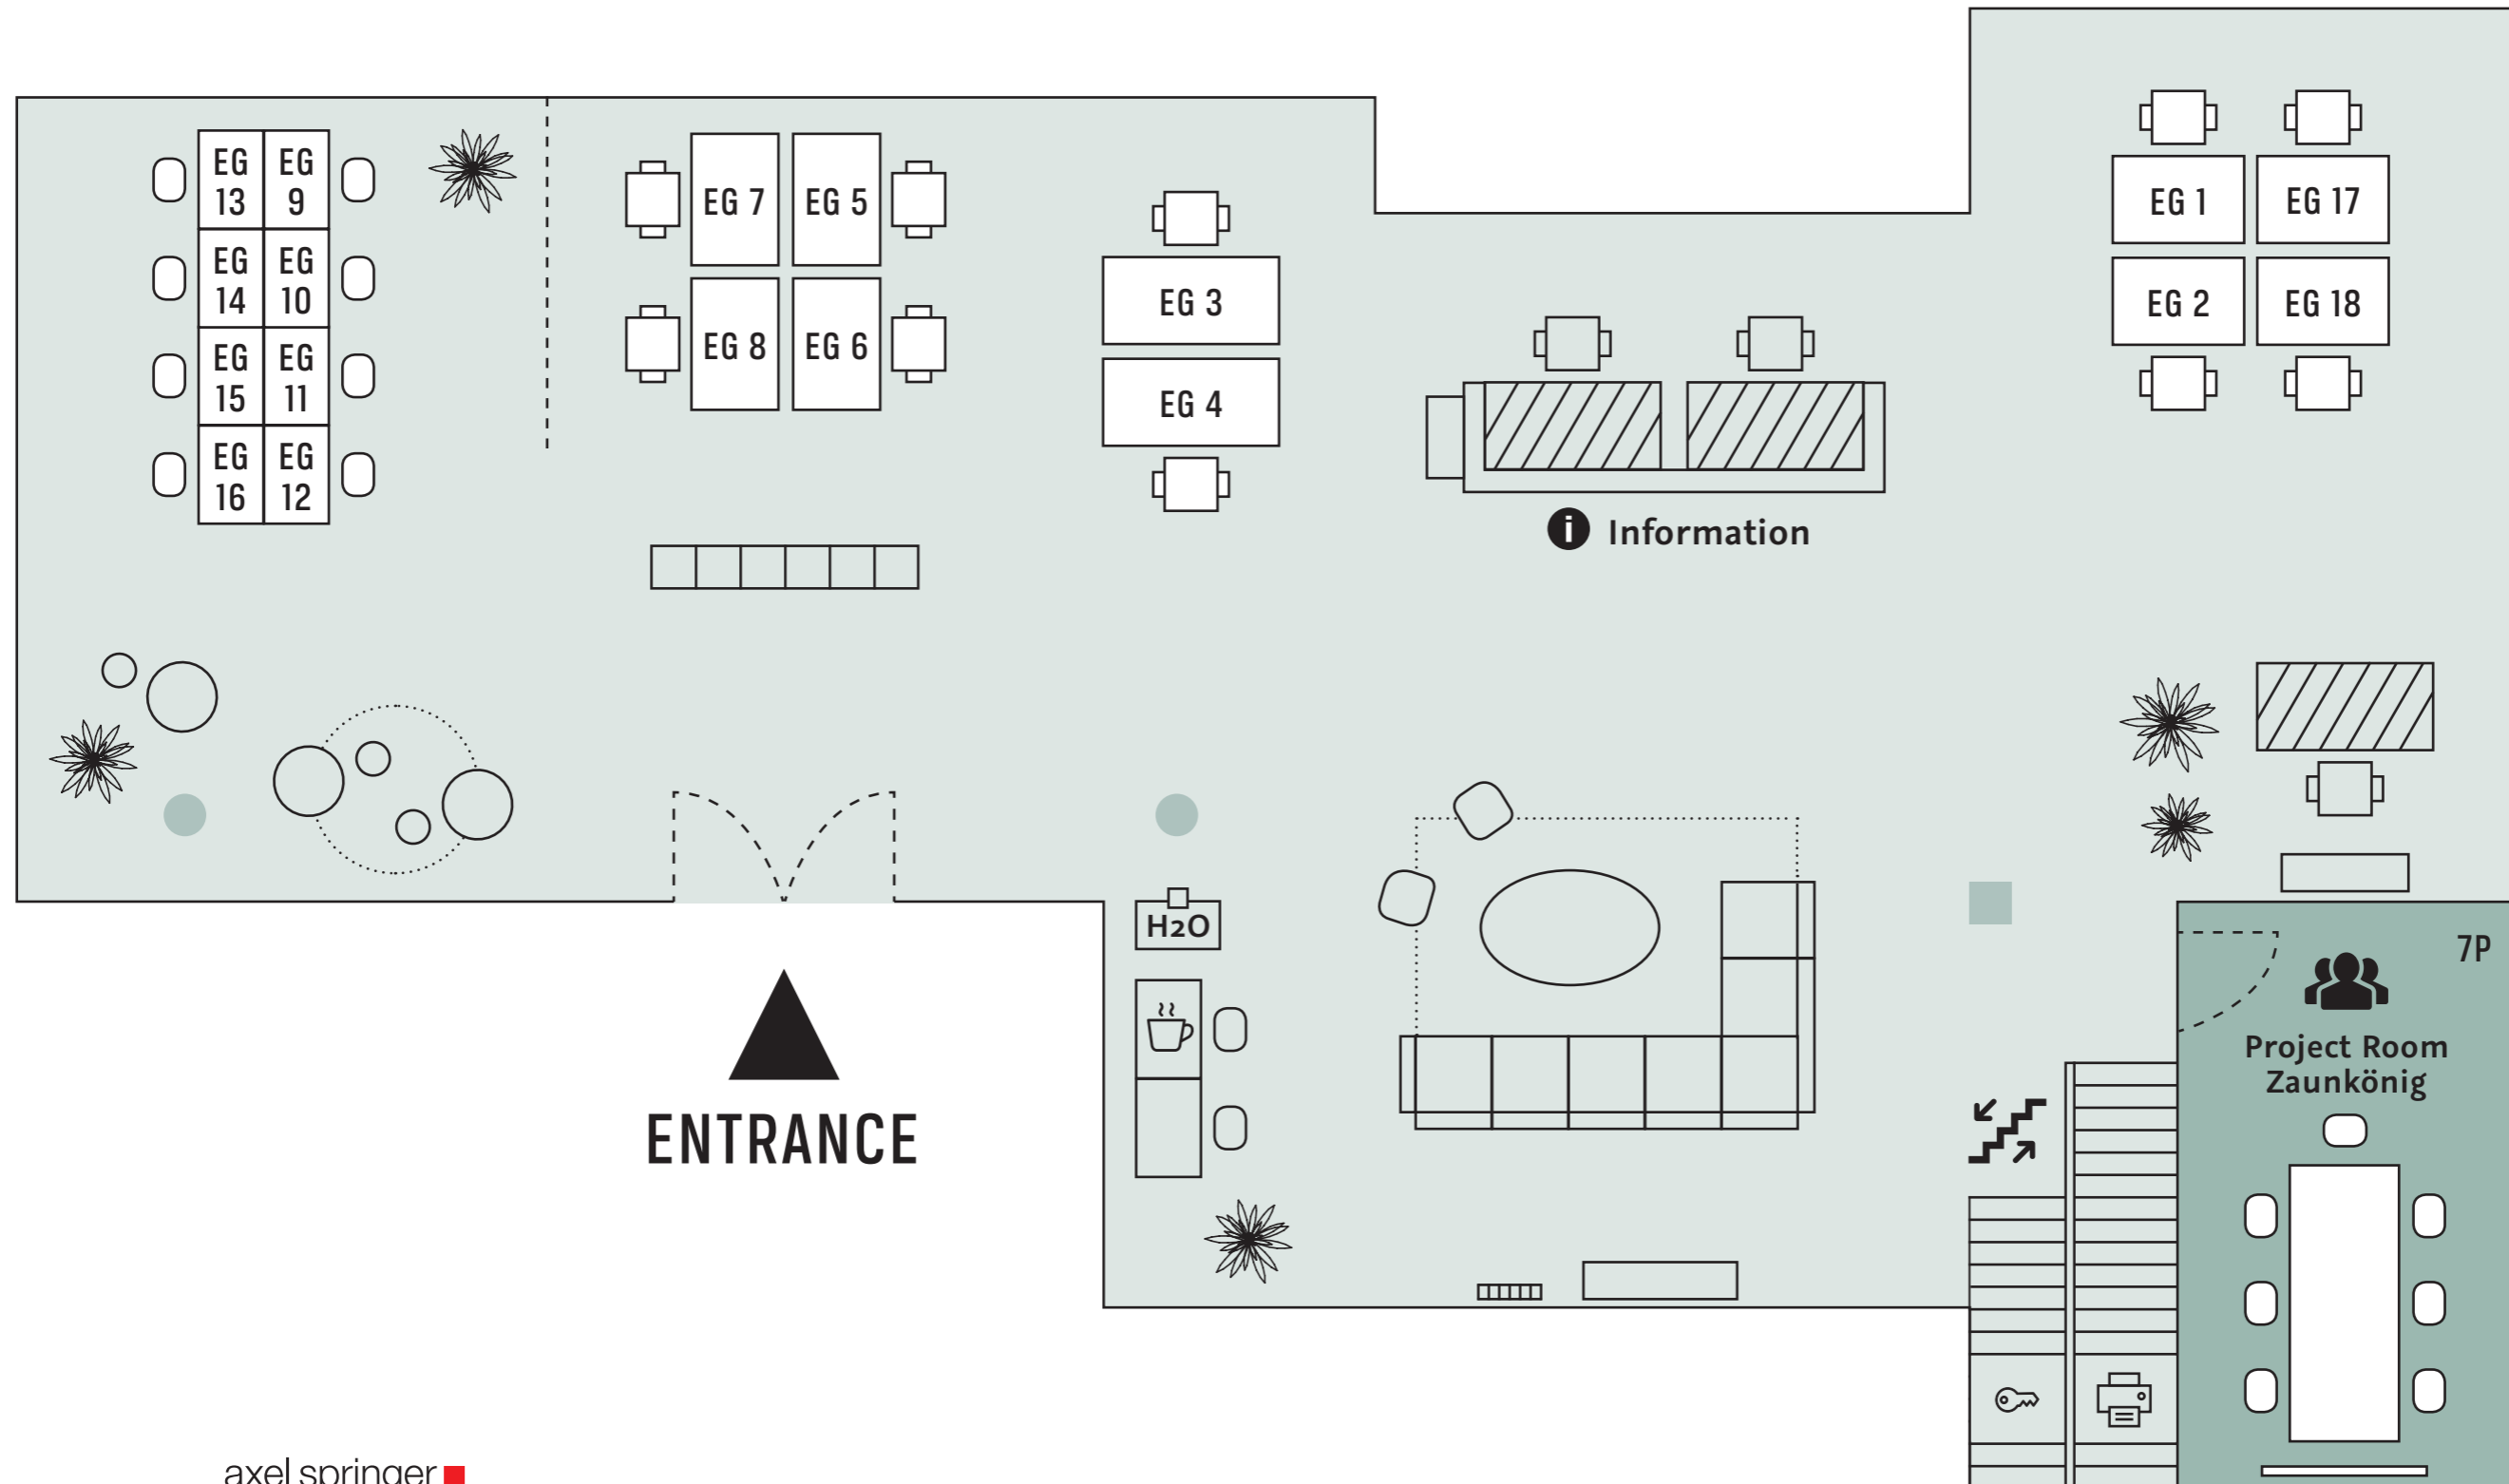

ERDGESCHOSS

Axel-Springer-Passage

Raum für
Coworking | Meetings | Workshops
+49 (0) 30 25 91 - 45 591
www.earlybird-berlin.de

1. OBERGESCHOSS

Axel-Springer-Passage

NACHT-EINGANG

2P
Projektraum
Blaumeise

12P
Projektraum
Rotkehlchen

Projektraum
Haussperling 6P

Projektraum
Mittelspecht 6P

Projektraum
Ringeltaube 16P+

GROUND FLOOR

Axel-Springer-Passage

Rudi-Dutschke-Str.

space for
 coworking | meetings | workshops
 +49 (0) 30 25 91 - 45 591
 www.earlybird-berlin.de