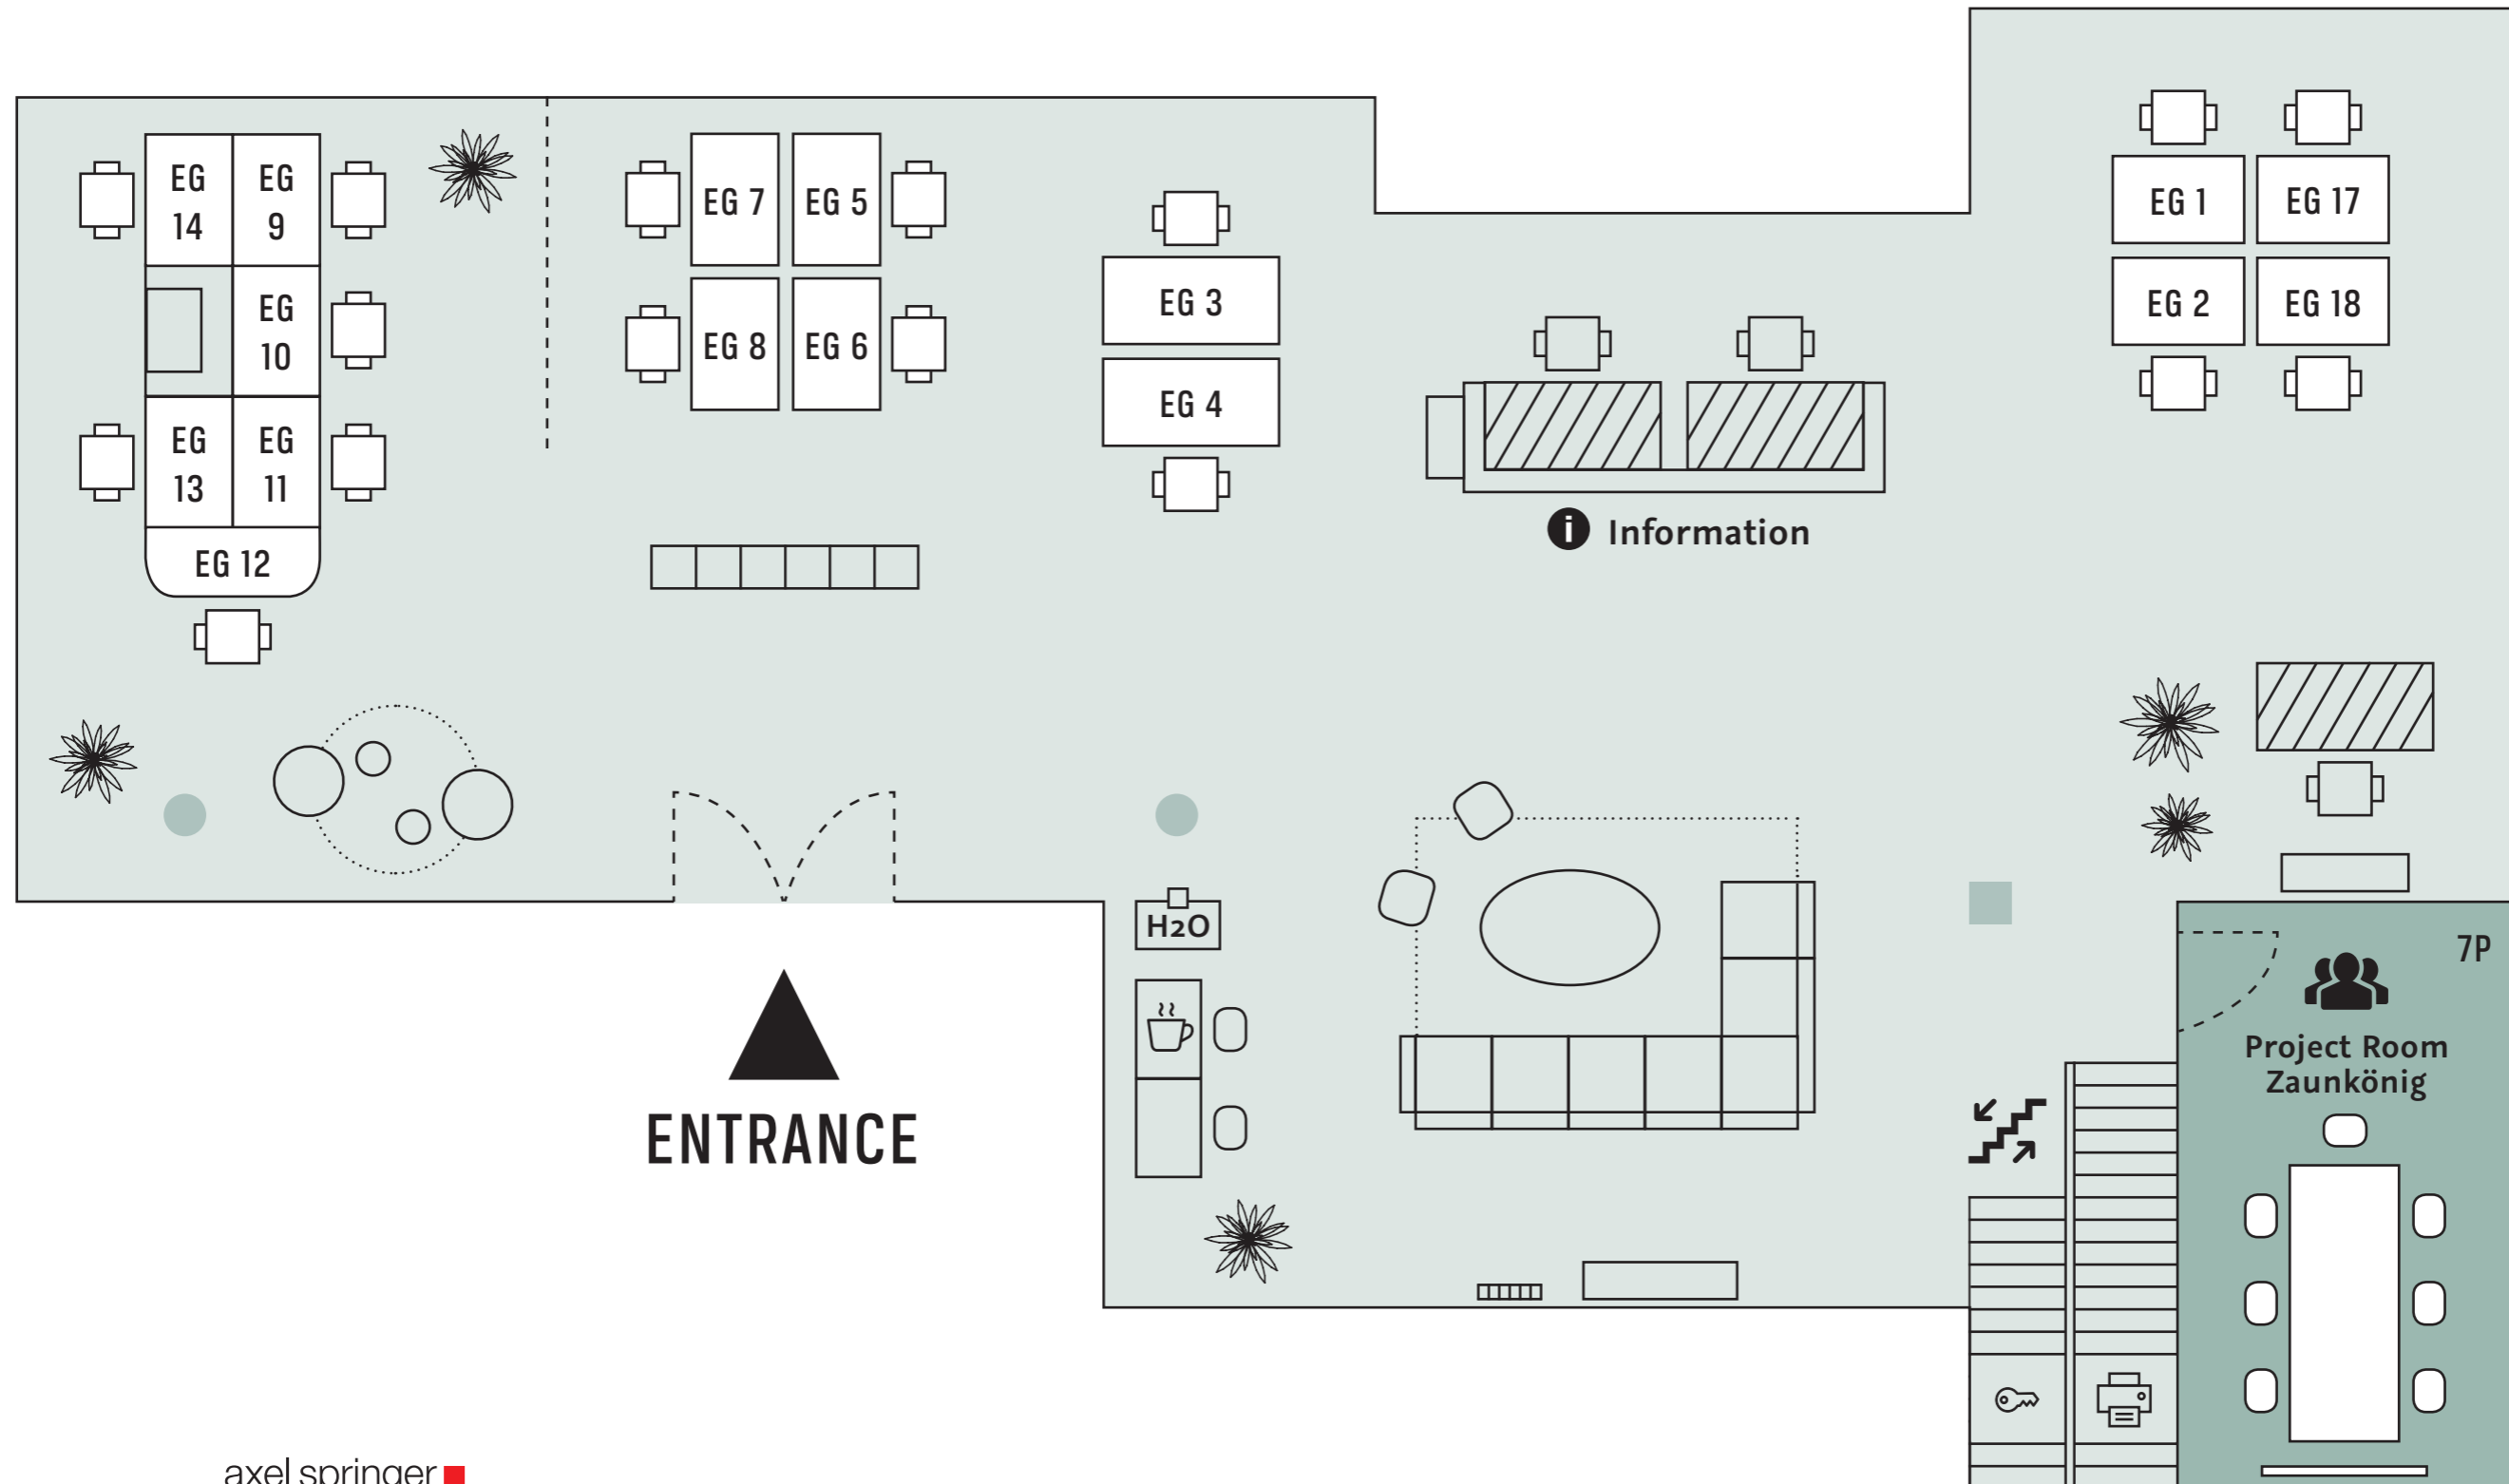

ERDGESCHOSS

Axel-Springer-Passage

Rudi-Dutschke-Str.

Raum für
Coworking | Meetings | Workshops
+49 (0) 30 25 91 – 45 591
www.earlybird-berlin.de

1. OBERGESCHOSS

Axel-Springer-Passage

GROUND FLOOR

Axel-Springer-Passage

Rudi-Dutscheke-Str.

space for
 coworking | meetings | workshops
 +49 (0) 30 25 91 - 45 591
 www.earlybird-berlin.de

1ST FLOOR
 Axel-Springer-Passage