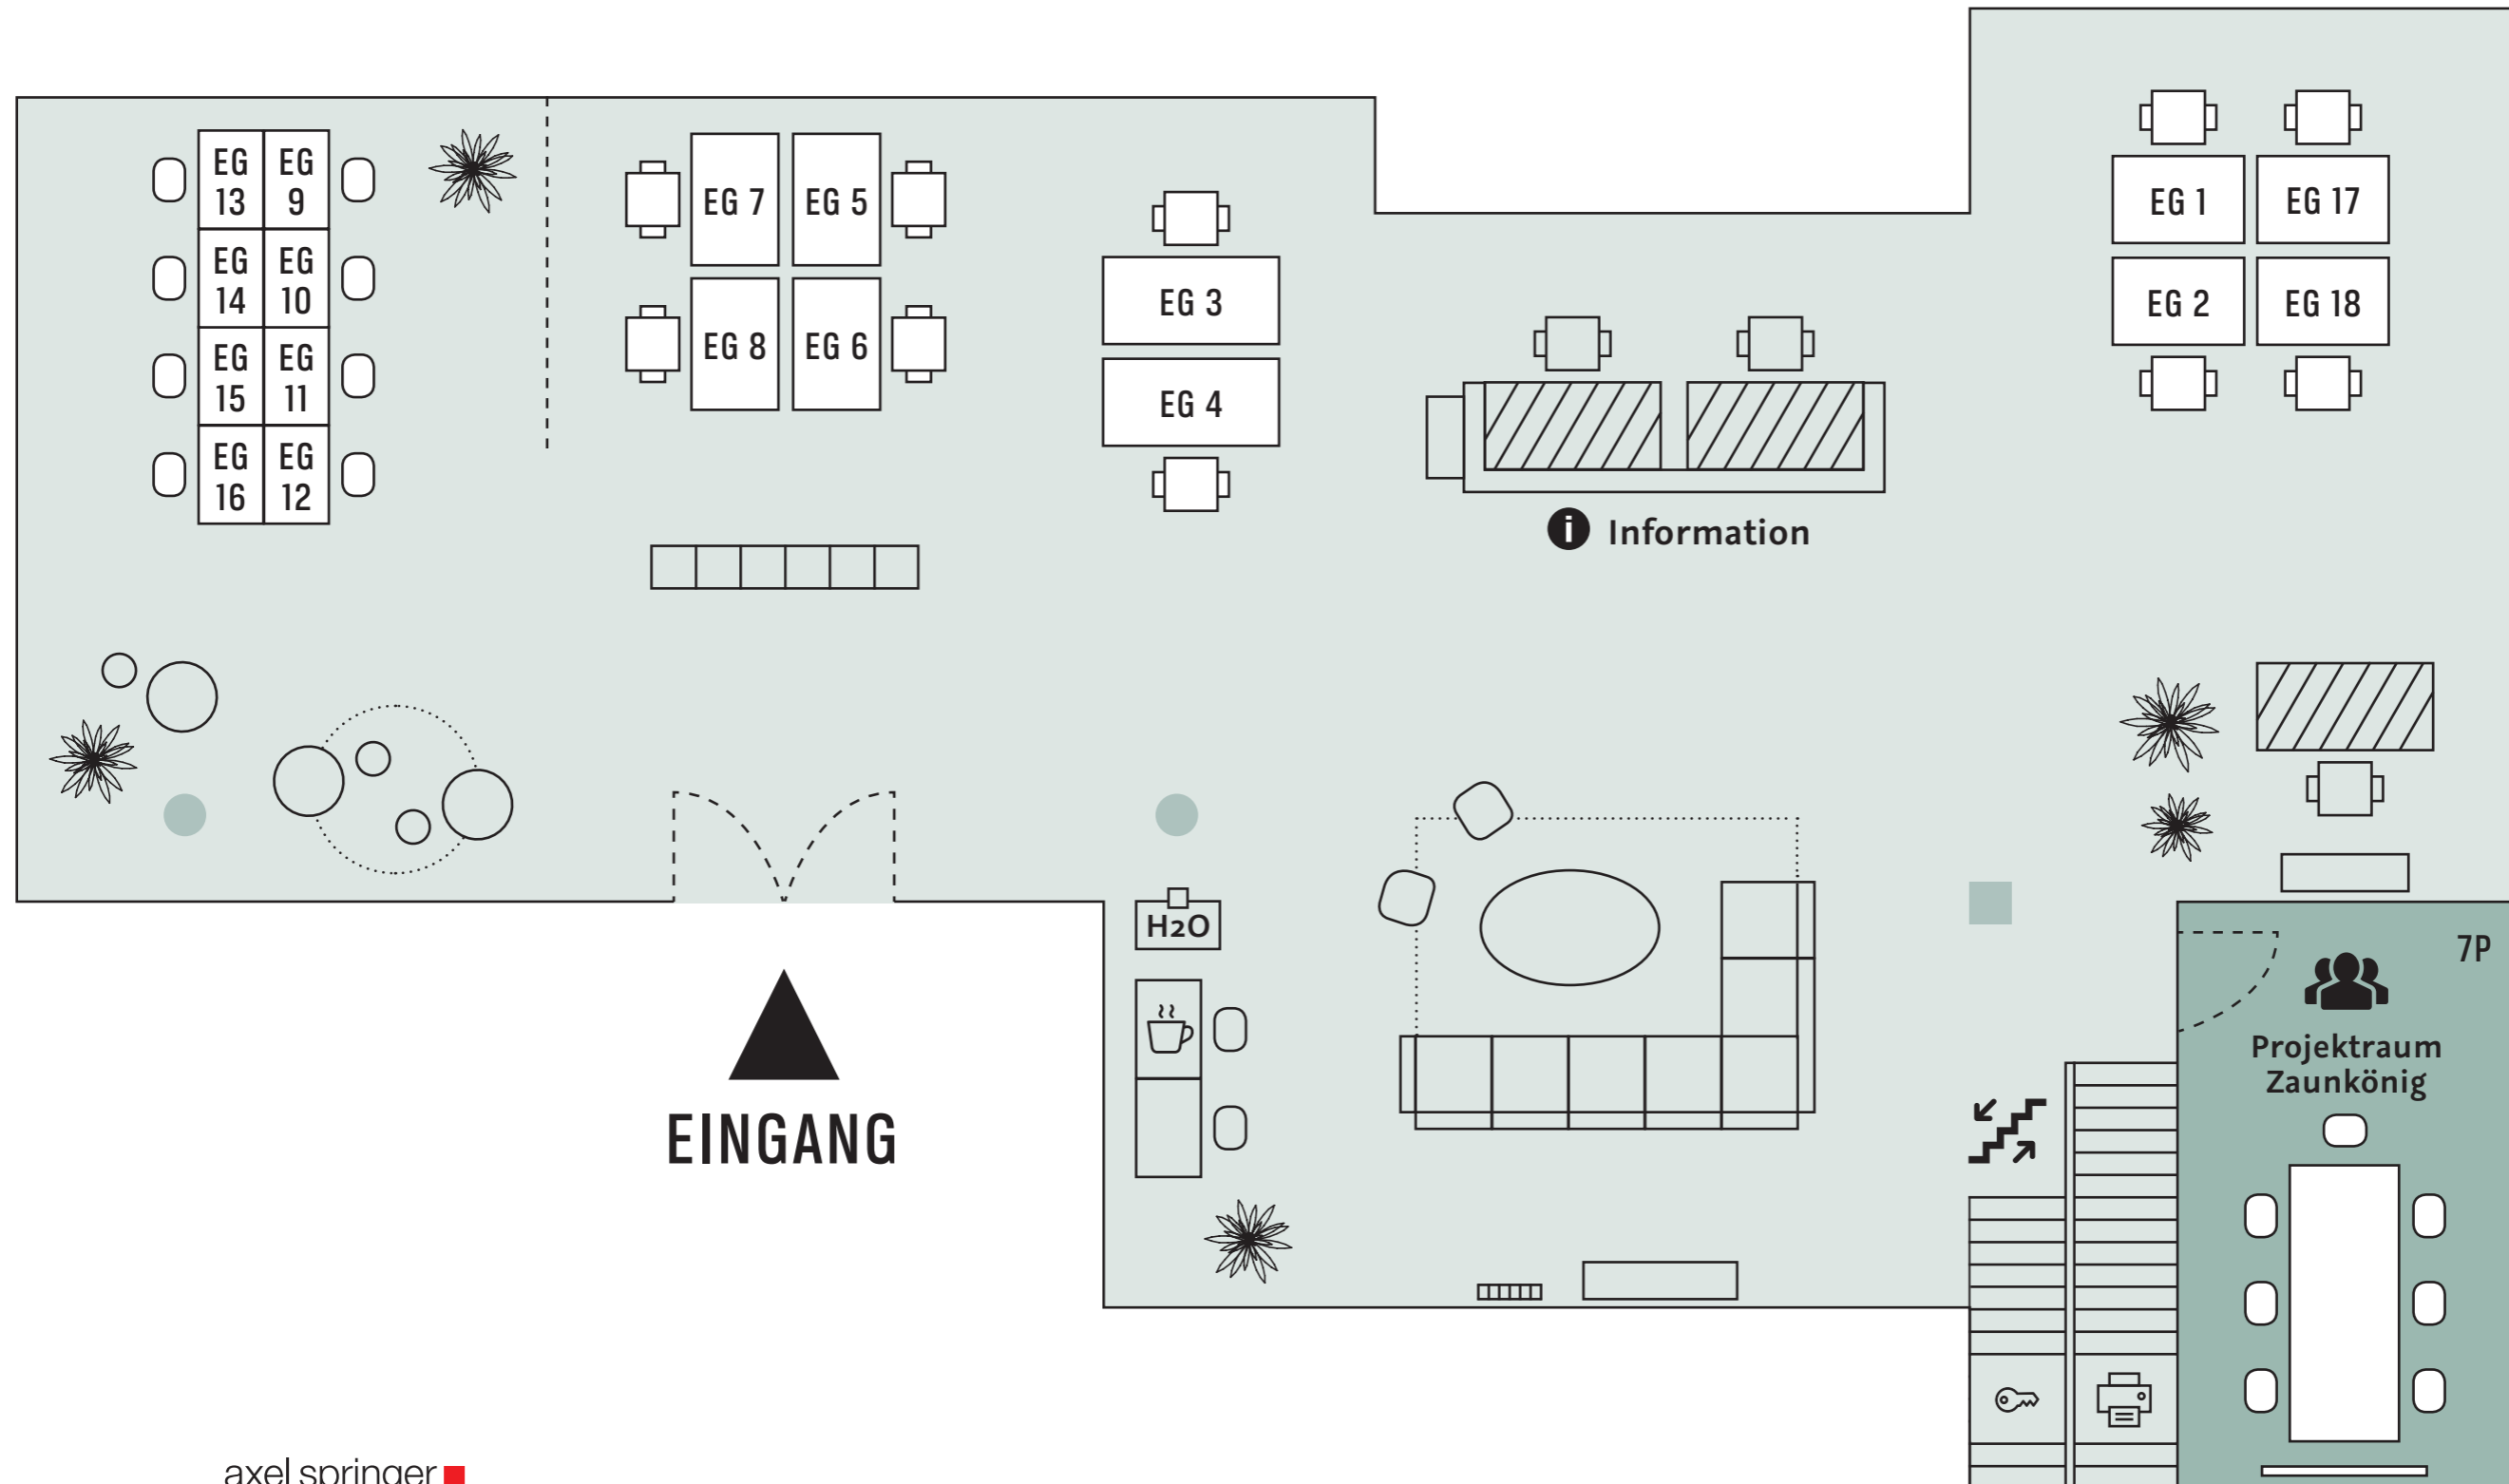

ERDGESCHOSS

Axel-Springer-Passage

Raum für
Coworking | Meetings | Workshops
+49 (0) 30 25 91 - 45 591
www.earlybird-berlin.de

1. OBERGESCHOSS

Axel-Springer-Passage

NACHT-EINGANG

2P
Projektraum
Blaumeise

12P
Projektraum
Rotkehlchen

Projektraum
Haussperling 6P

Projektraum
Mittelspecht 6P

Projektraum
Ringeltaube 16P+

GROUND FLOOR

Axel-Springer-Passage

Rudi-Dutschke-Str.

space for
 coworking | meetings | workshops
 +49 (0) 30 25 91 - 45 591
 www.earlybird-berlin.de