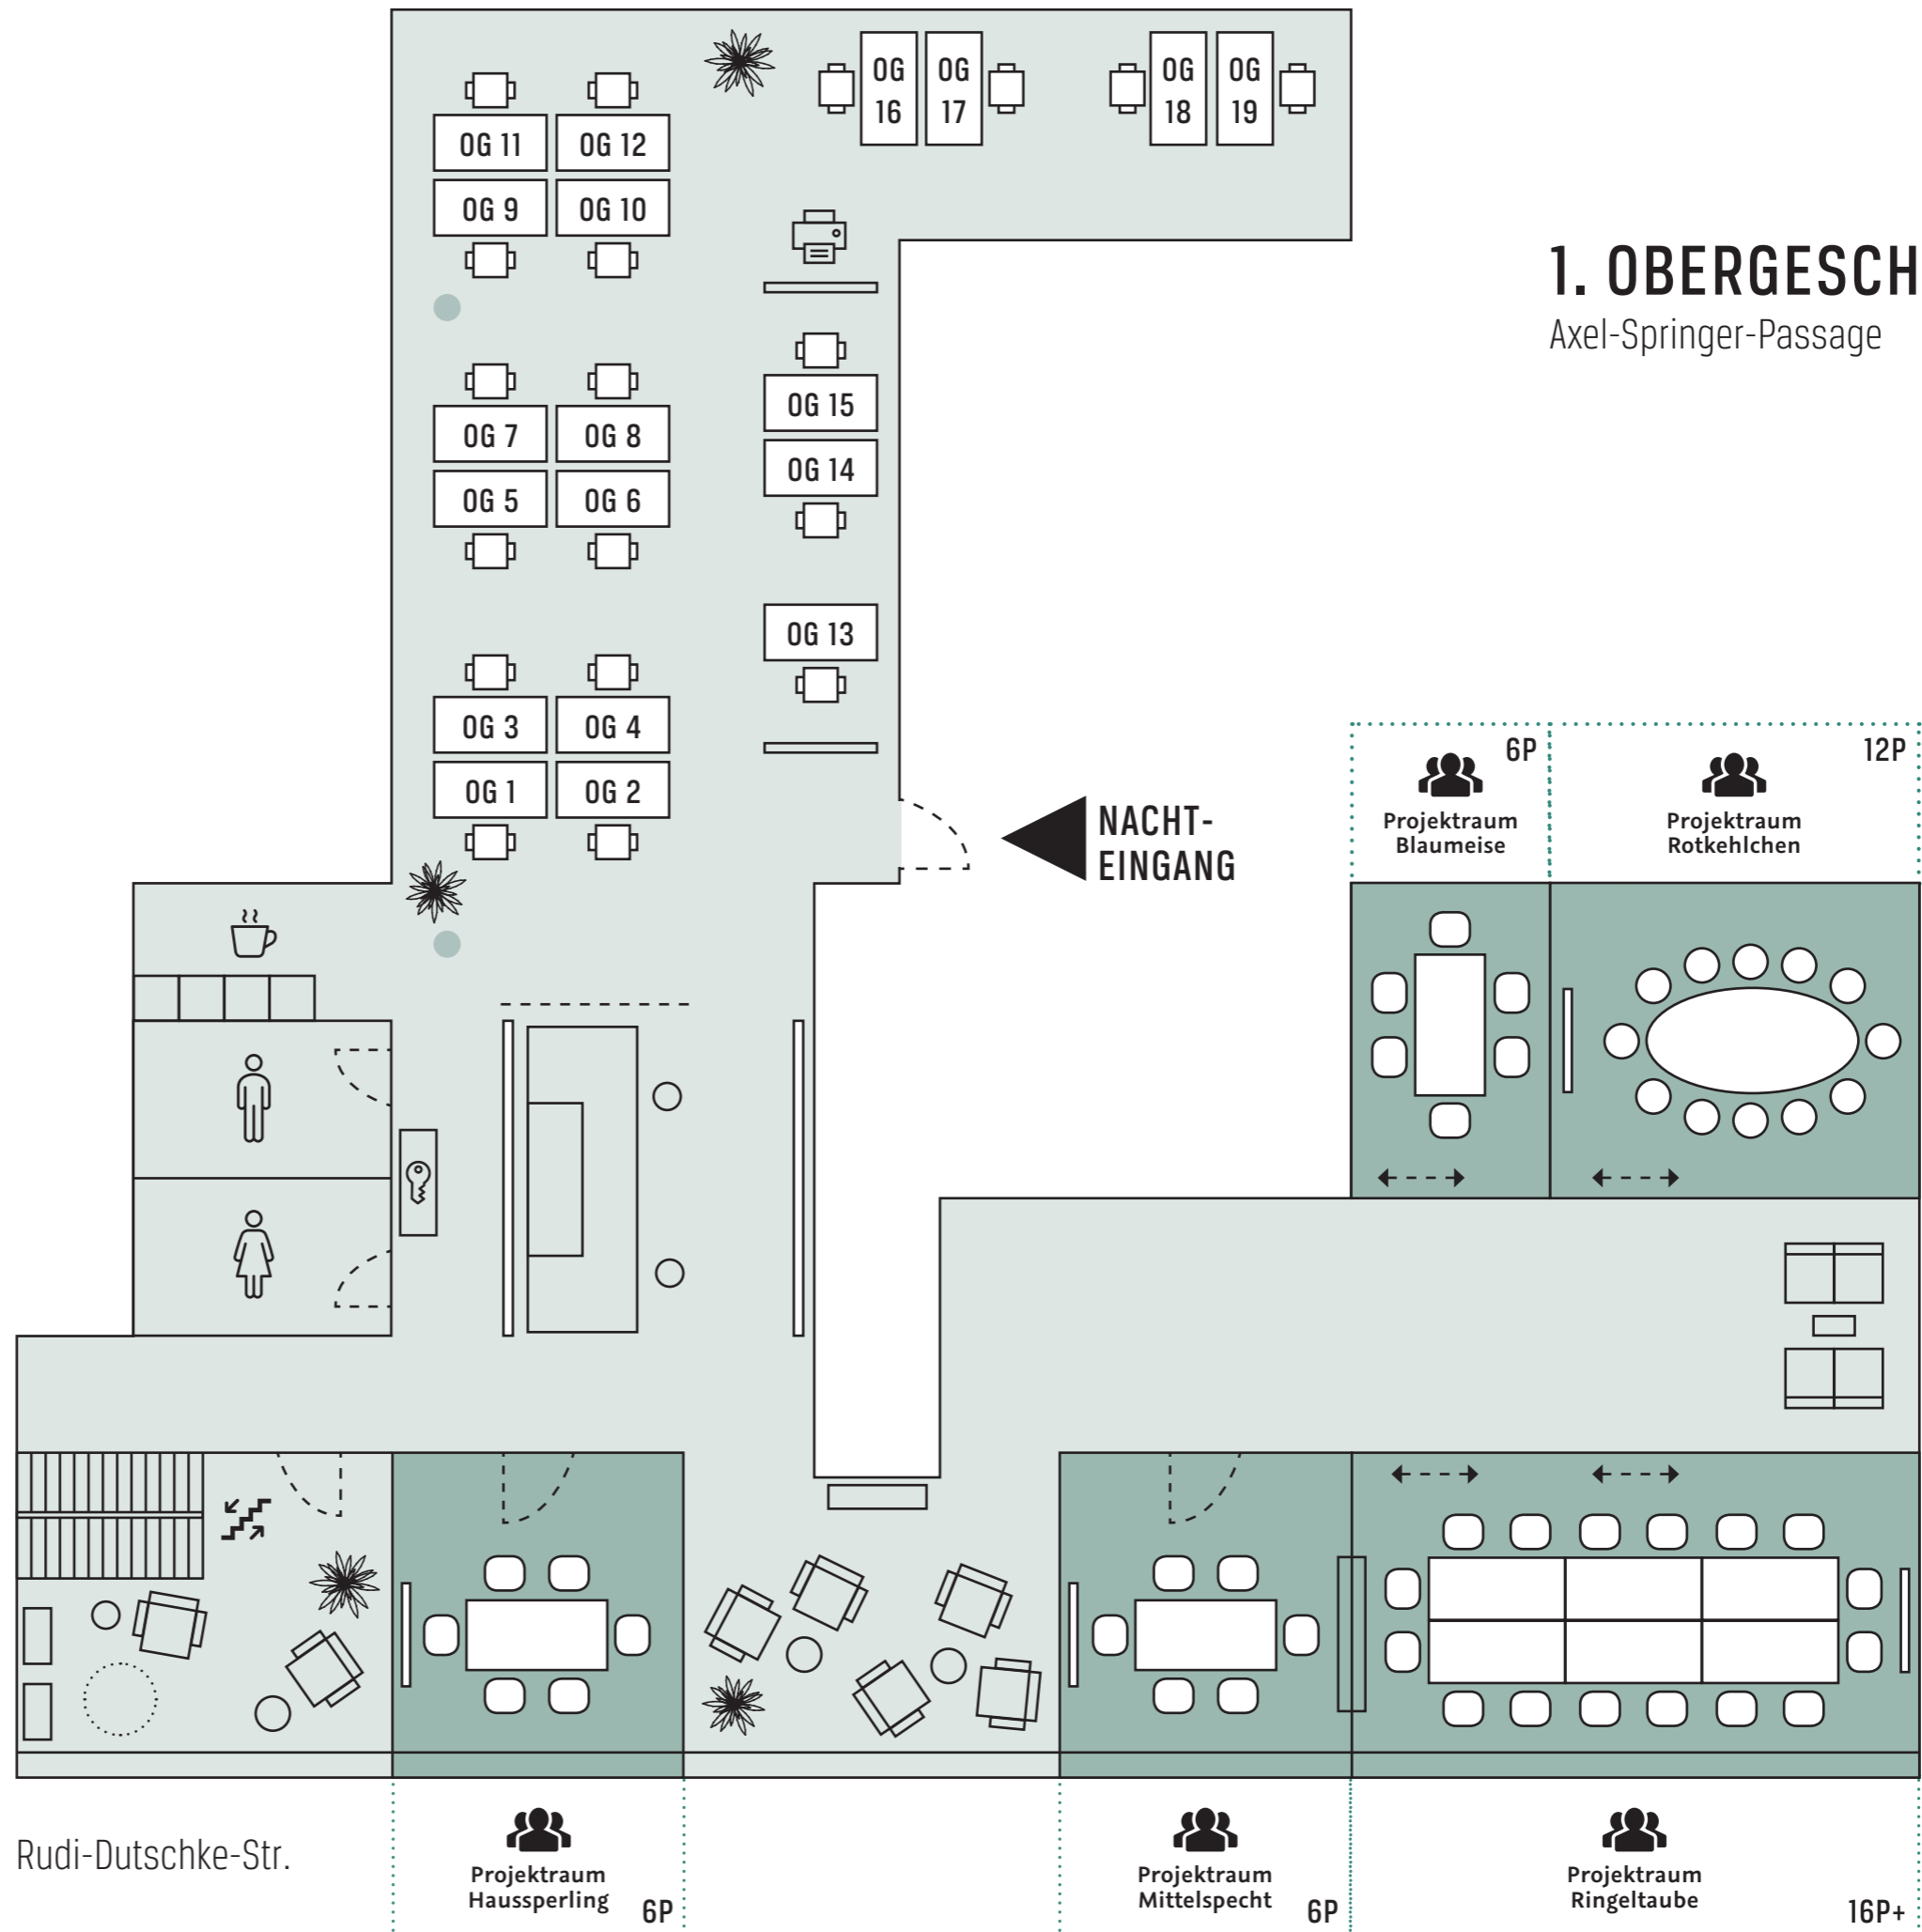

ERDGESCHOSS

Axel-Springer-Passage

Rudi-Dutschke-Str.

Raum für
Coworking | Meetings | Workshops
+49 (0) 30 25 91 – 45 591
www.earlybird-berlin.de

1. OBERGESCHOSS

Axel-Springer-Passage

GROUND FLOOR

Axel-Springer-Passage

Rudi-Dutscheke-Str.

space for
 coworking | meetings | workshops
 +49 (0) 30 25 91 - 45 591
 www.earlybird-berlin.de

1ST FLOOR
 Axel-Springer-Passage