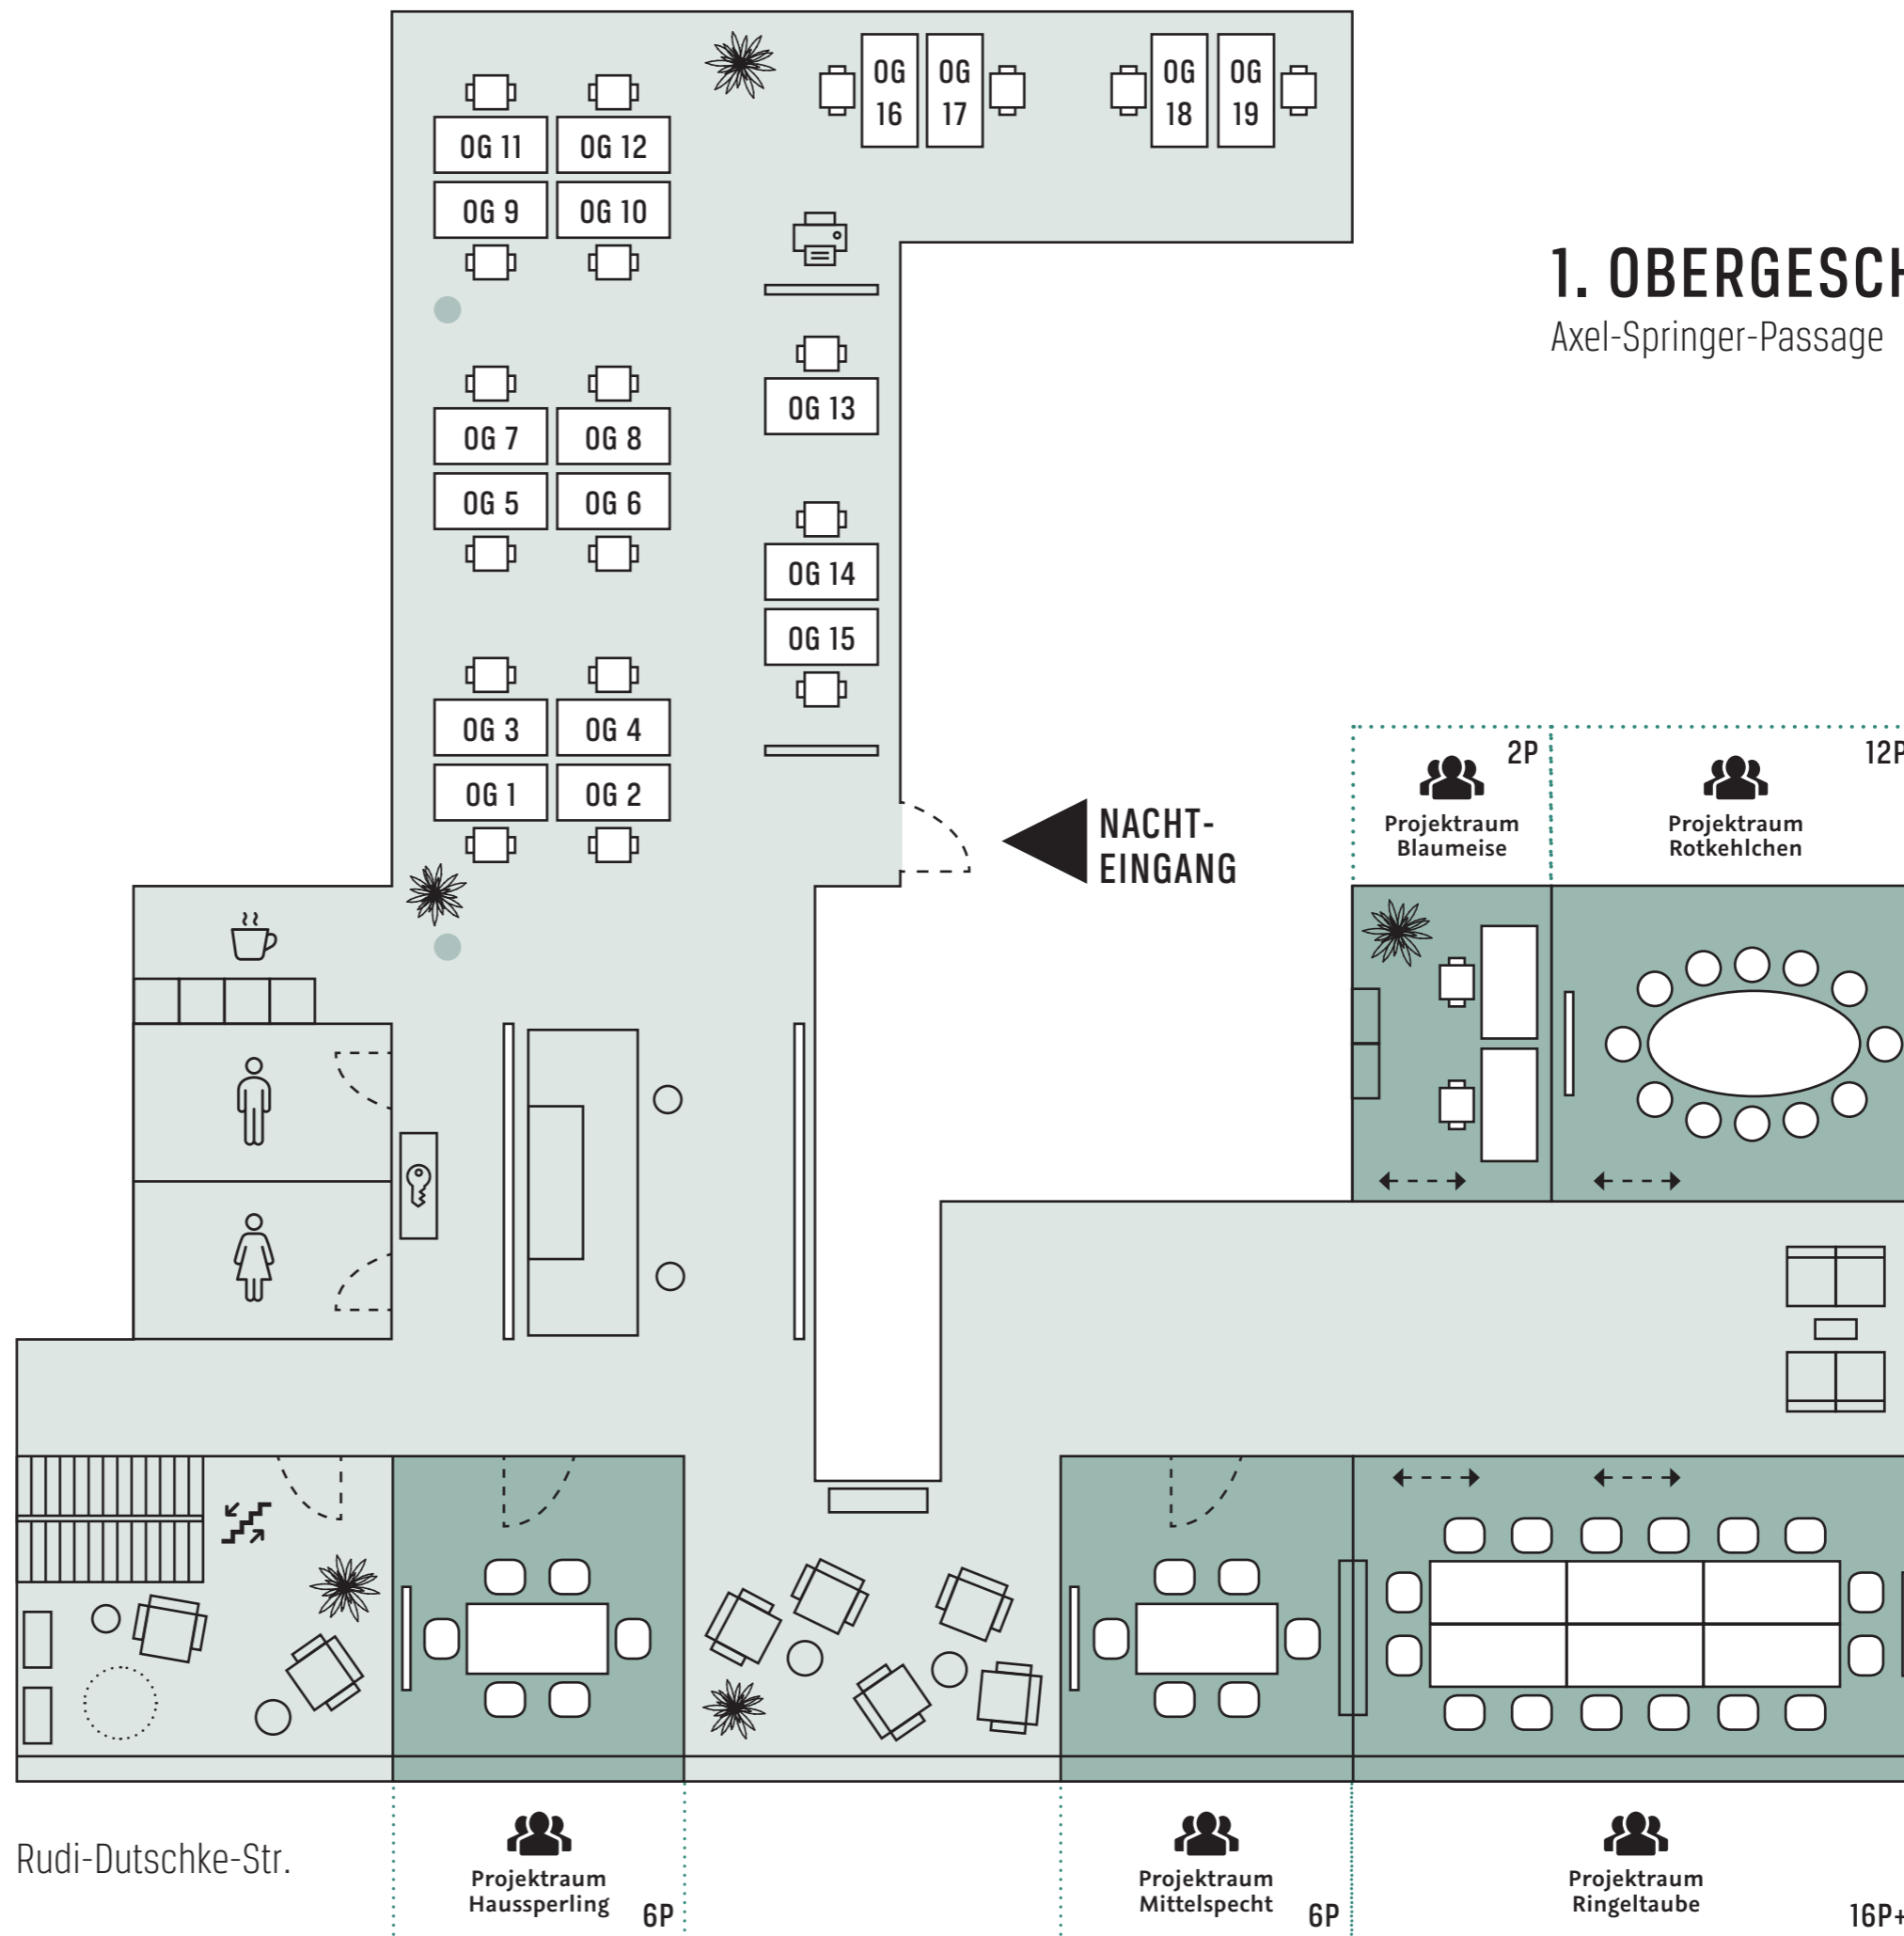

ERDGESCHOSS

Axel-Springer-Passage

Raum für
Coworking | Meetings | Workshops
+49 (0) 30 25 91 - 45 591
www.earlybird-berlin.de

1. OBERGESCHOSS

Axel-Springer-Passage

NACHT-EINGANG

2P
Projektraum
Blaumeise

12P
Projektraum
Rotkehlchen

Projektraum
Haussperling 6P

Projektraum
Mittelspecht 6P

Projektraum
Ringeltaube 16P+

GROUND FLOOR

Axel-Springer-Passage

Rudi-Dutschke-Str.

space for
 coworking | meetings | workshops
 +49 (0) 30 25 91 - 45 591
 www.earlybird-berlin.de