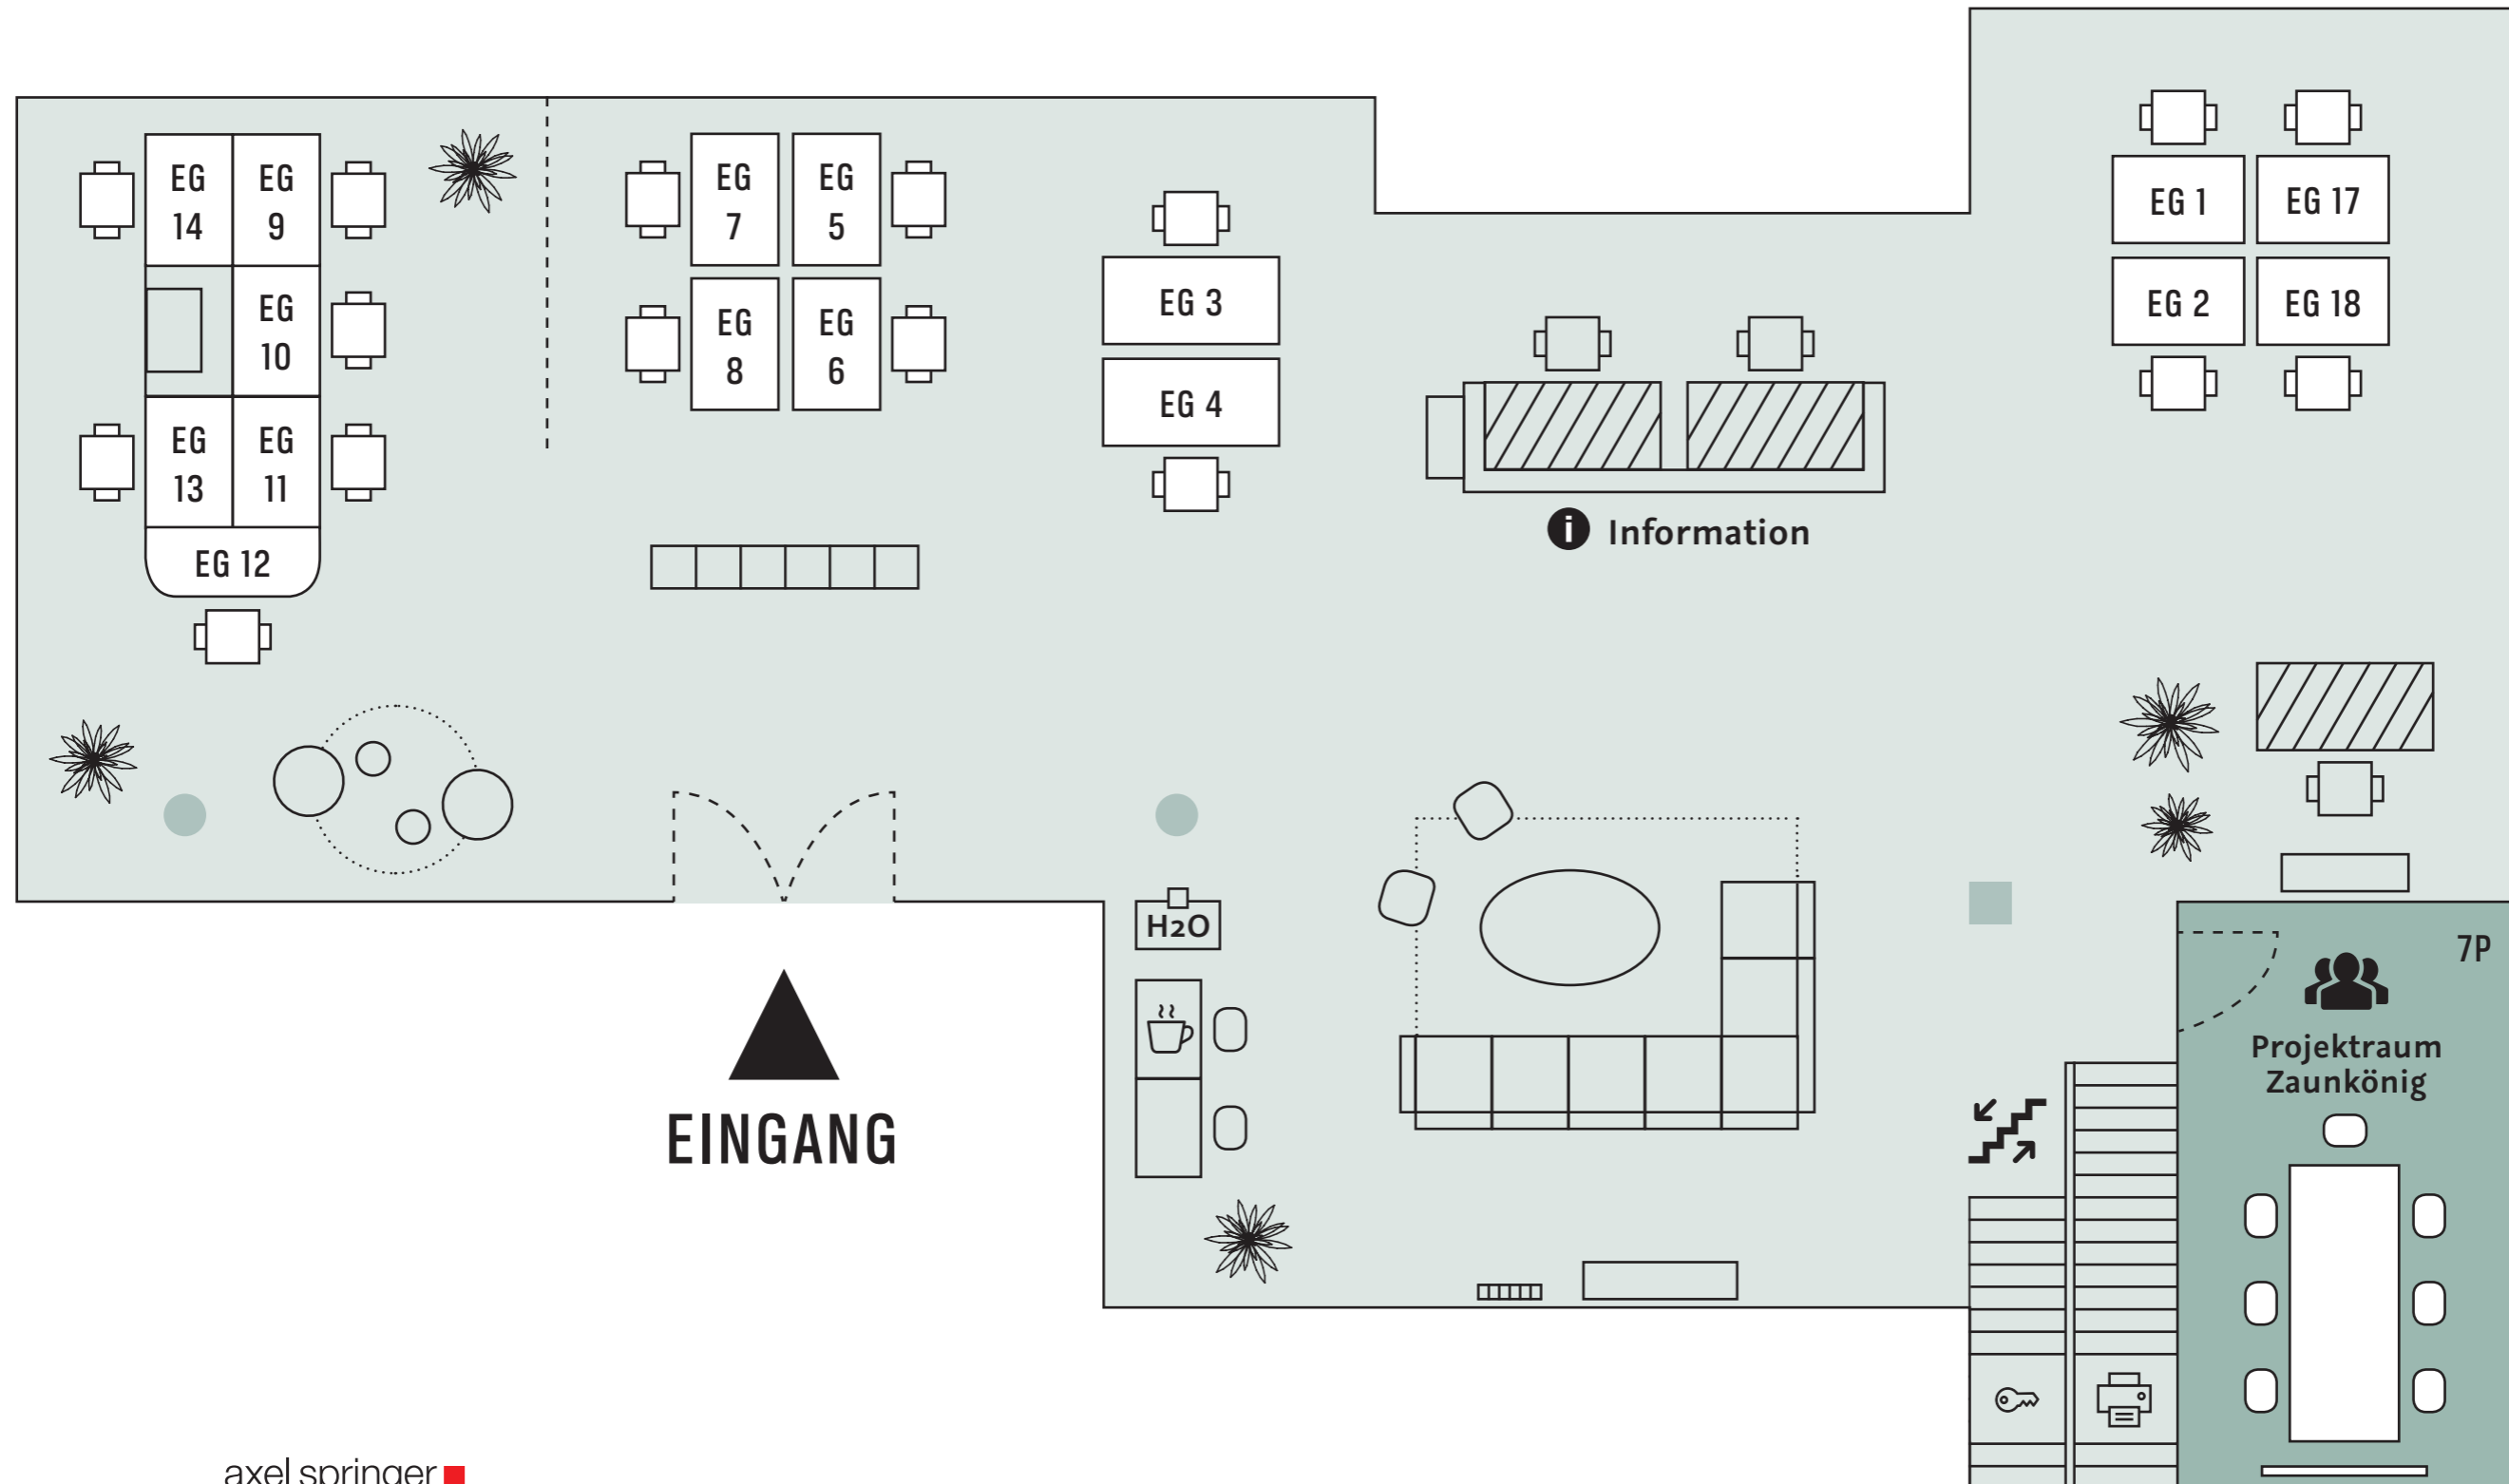

ERDGESCHOSS

Axel-Springer-Passage

Rudi-Dutschke-Str.

Raum für
Coworking | Meetings | Workshops
+49 (0) 30 25 91 – 45 591
www.earlybird-berlin.de

1. OBERGESCHOSS

Axel-Springer-Passage

GROUND FLOOR

Axel-Springer-Passage

Rudi-Dutscheke-Str.

space for
 coworking | meetings | workshops
 +49 (0) 30 25 91 - 45 591
 www.earlybird-berlin.de

1ST FLOOR
 Axel-Springer-Passage