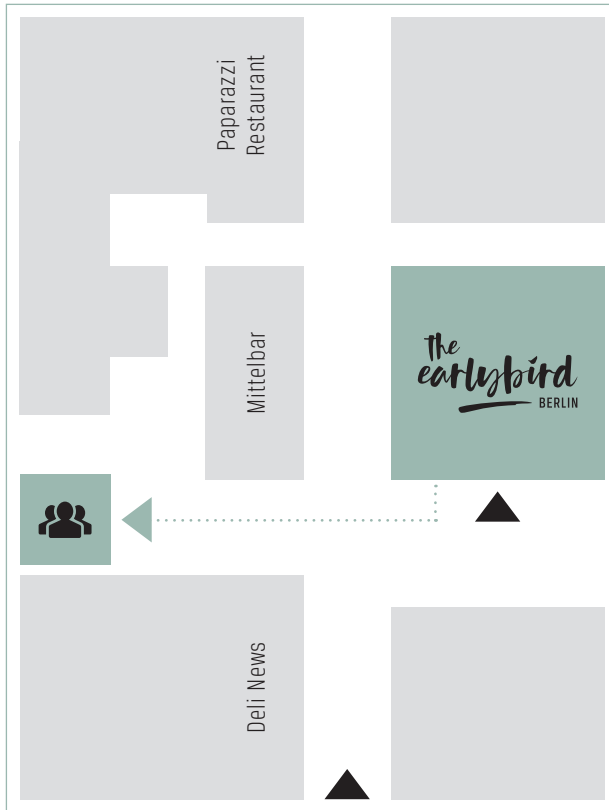

AXEL-SPRINGER-PASSAGE

Erdgeschoss

Zimmerstraße

Rudi-Dutschke-Straße

Eingang & Sicherheitskontrolle

Markgrafenstraße 19a

The earlybird

BERLIN