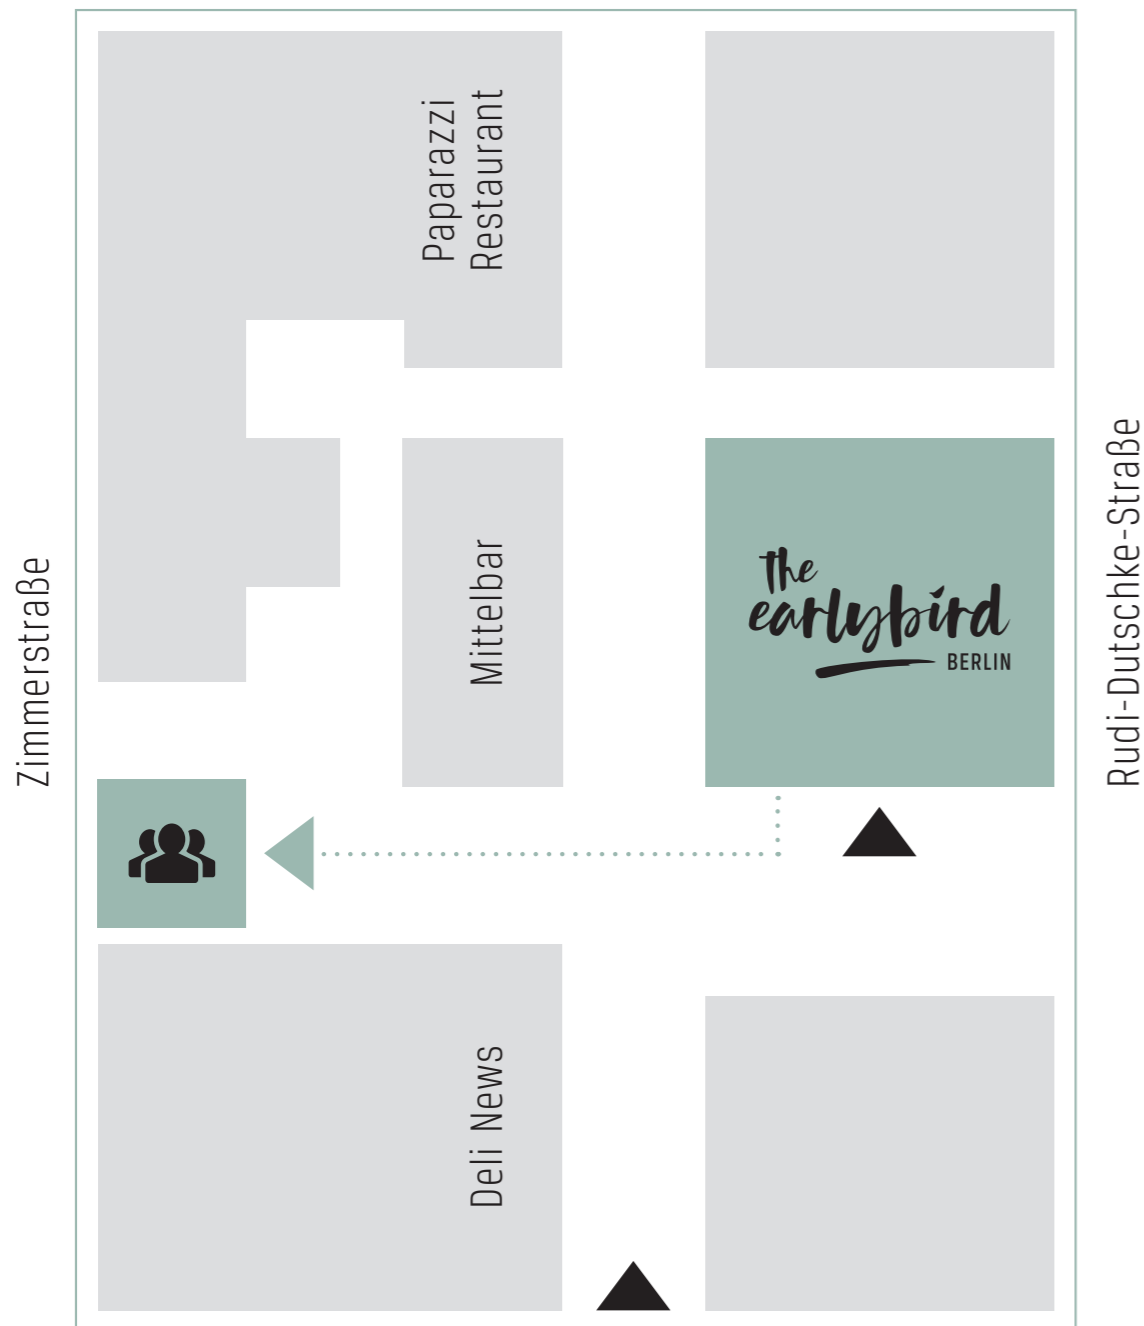

## PROJEKTRAUM SCHNEEKRANICH (EXTERN)

**Set-up 1**  
Blocktafel bis 14 Personen (inklusive)

axel springer ■  
services & immobilien

**Eingang & Sicherheitskontrolle**  
Markgrafenstraße 19a

**Set-up 2**

Reihenbestuhlung bis 30 Personen (+60€)

**Set-up 3**

Büro bis 6 Personen (+40€)

**PROJEKTRAUM  
SCHNEEKRANICH (EXTERN)**

## PROJEKTRAUM SCHNEEKRANICH (EXTERN)

**Set-up 4**  
Stehempfang bis 30 Personen (+60€)

**Set-up 5**  
Workshop bis 18 Personen (+60€)