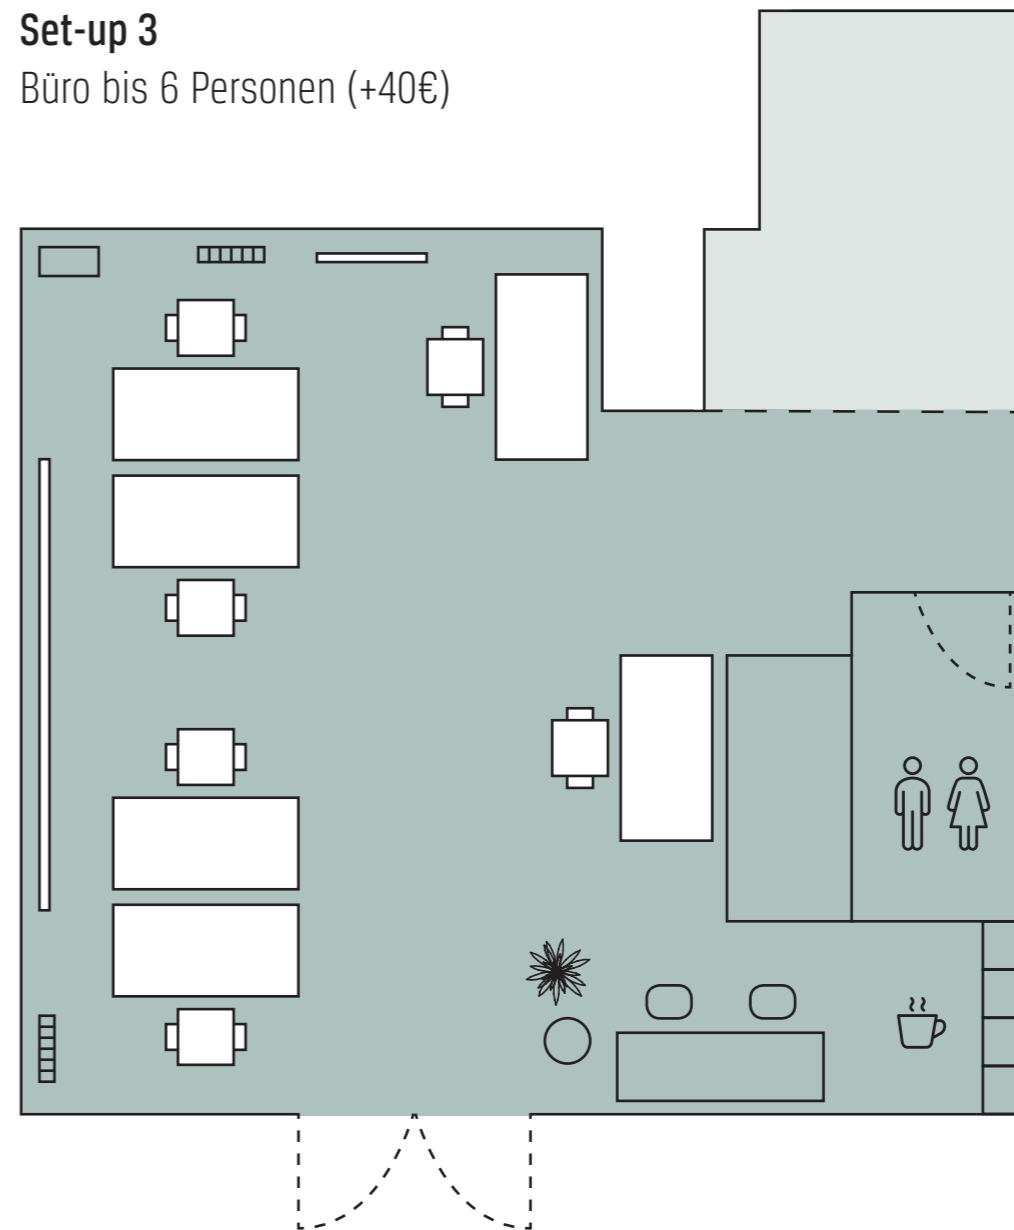

## PROJEKTRAUM SCHNEEKRANICH (EXTERN)

**Set-up 1**  
Blocktafel bis 14 Personen (inklusive)

axel springer ■  
services & immobilien

**Eingang & Sicherheitskontrolle**  
Markgrafenstraße 19a

**Set-up 2**

Reihenbestuhlung bis 30 Personen (+60€)

**Set-up 3**

Büro bis 6 Personen (+40€)

**PROJEKTRAUM  
SCHNEEKRANICH (EXTERN)**

## PROJEKTRAUM SCHNEEKRANICH (EXTERN)

**Set-up 4**  
Stehempfang bis 30 Personen (+60€)

**Set-up 5**  
Workshop bis 18 Personen (+60€)