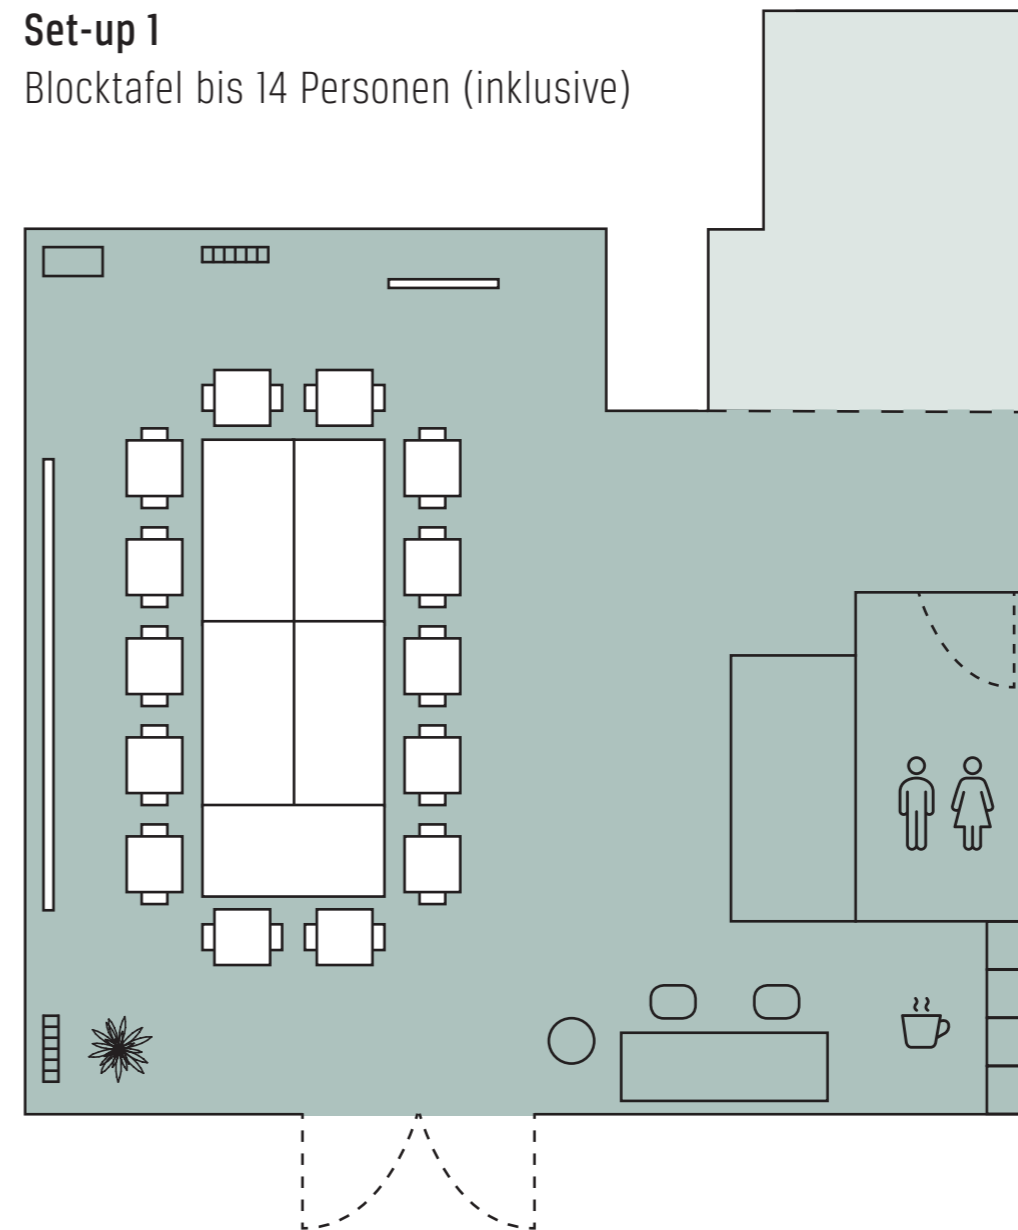

## PROJEKTRAUM SCHNEEKRANICH (EXTERN)

**Set-up 1**  
Blocktafel bis 14 Personen (inklusive)

axel springer ■  
services & immobilien

**Eingang & Sicherheitskontrolle**  
Markgrafenstraße 19a

**Set-up 2**

Reihenbestuhlung bis 30 Personen (+60€)

**Set-up 3**

Büro bis 6 Personen (+40€)

**PROJEKTRAUM  
SCHNEEKRANICH (EXTERN)**

## PROJEKTRAUM SCHNEEKRANICH (EXTERN)

**Set-up 4**  
Stehempfang bis 30 Personen (+60€)

**Set-up 5**  
Workshop bis 18 Personen (+60€)