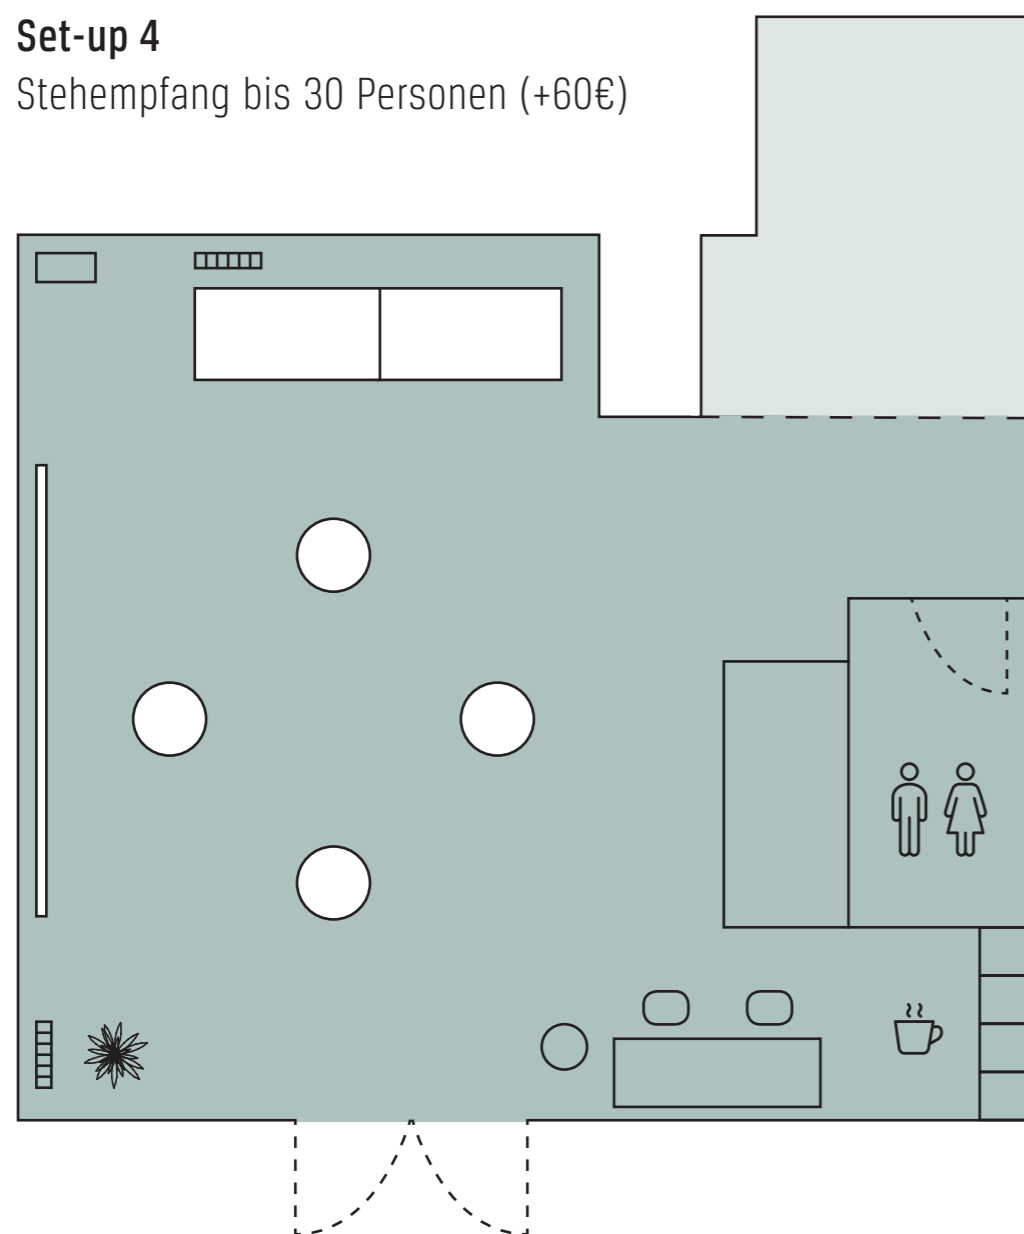

## PROJEKTRAUM SCHNEEKRANICH (EXTERN)

**Set-up 1**  
Blocktafel bis 14 Personen (inklusive)

axel springer ■  
services & immobilien

**Eingang & Sicherheitskontrolle**  
Markgrafenstraße 19a

**Set-up 2**

Reihenbestuhlung bis 30 Personen (+60€)

**Set-up 3**

Büro bis 6 Personen (+40€)

**PROJEKTRAUM  
SCHNEEKRANICH (EXTERN)**

## PROJEKTRAUM SCHNEEKRANICH (EXTERN)

**Set-up 4**  
Stehempfang bis 30 Personen (+60€)

**Set-up 5**  
Workshop bis 18 Personen (+60€)