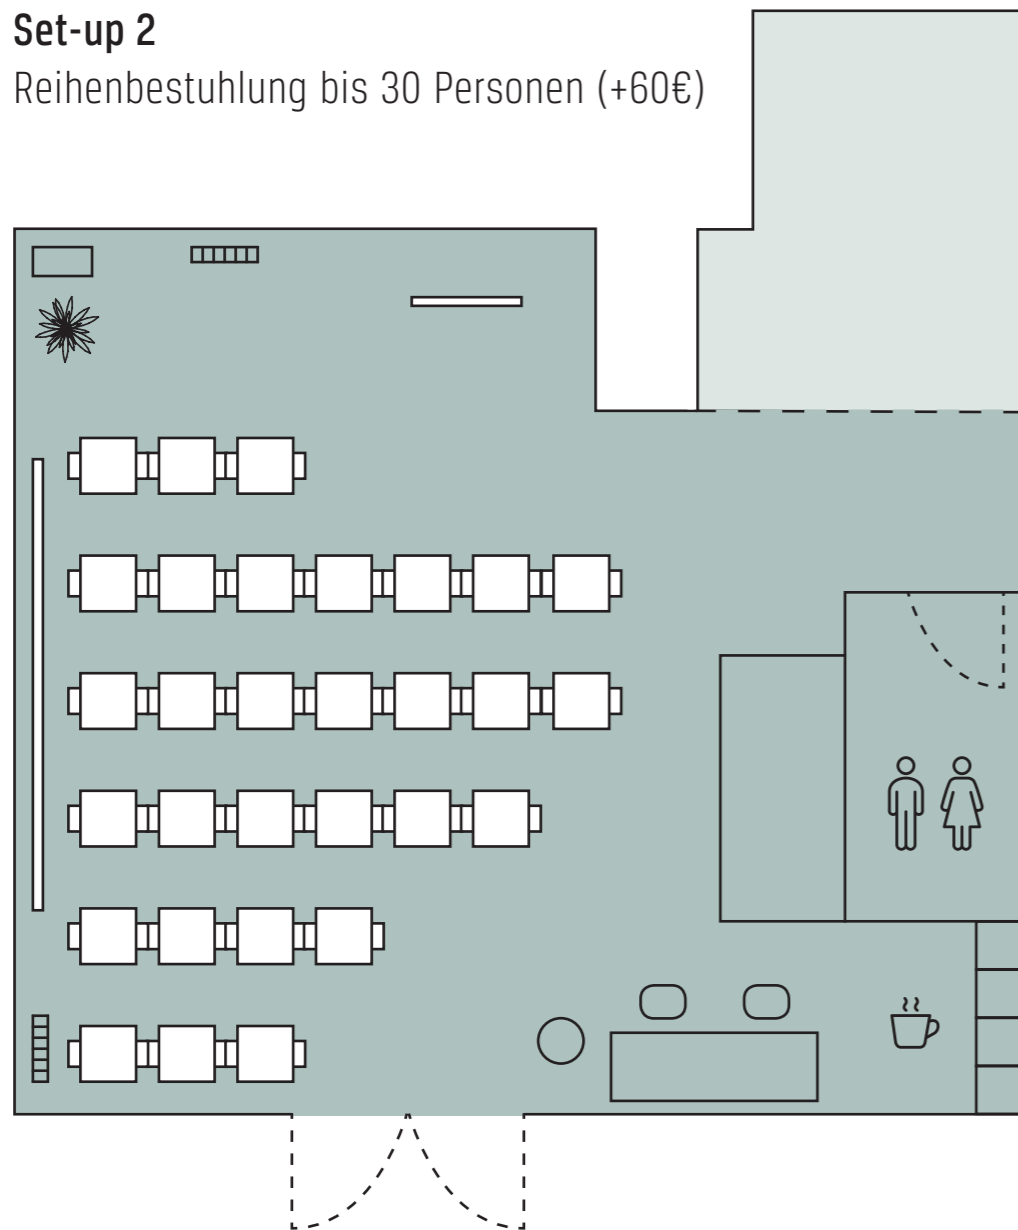

## PROJEKTRAUM SCHNEEKRANICH (EXTERN)

**Set-up 1**  
Blocktafel bis 14 Personen (inklusive)

axel springer ■  
services & immobilien

**Eingang & Sicherheitskontrolle**  
Markgrafenstraße 19a

**Set-up 2**

Reihenbestuhlung bis 30 Personen (+60€)

**Set-up 3**

Büro bis 6 Personen (+40€)

**PROJEKTRAUM  
SCHNEEKRANICH (EXTERN)**

## PROJEKTRAUM SCHNEEKRANICH (EXTERN)

**Set-up 4**  
Stehempfang bis 30 Personen (+60€)

**Set-up 5**  
Workshop bis 18 Personen (+60€)