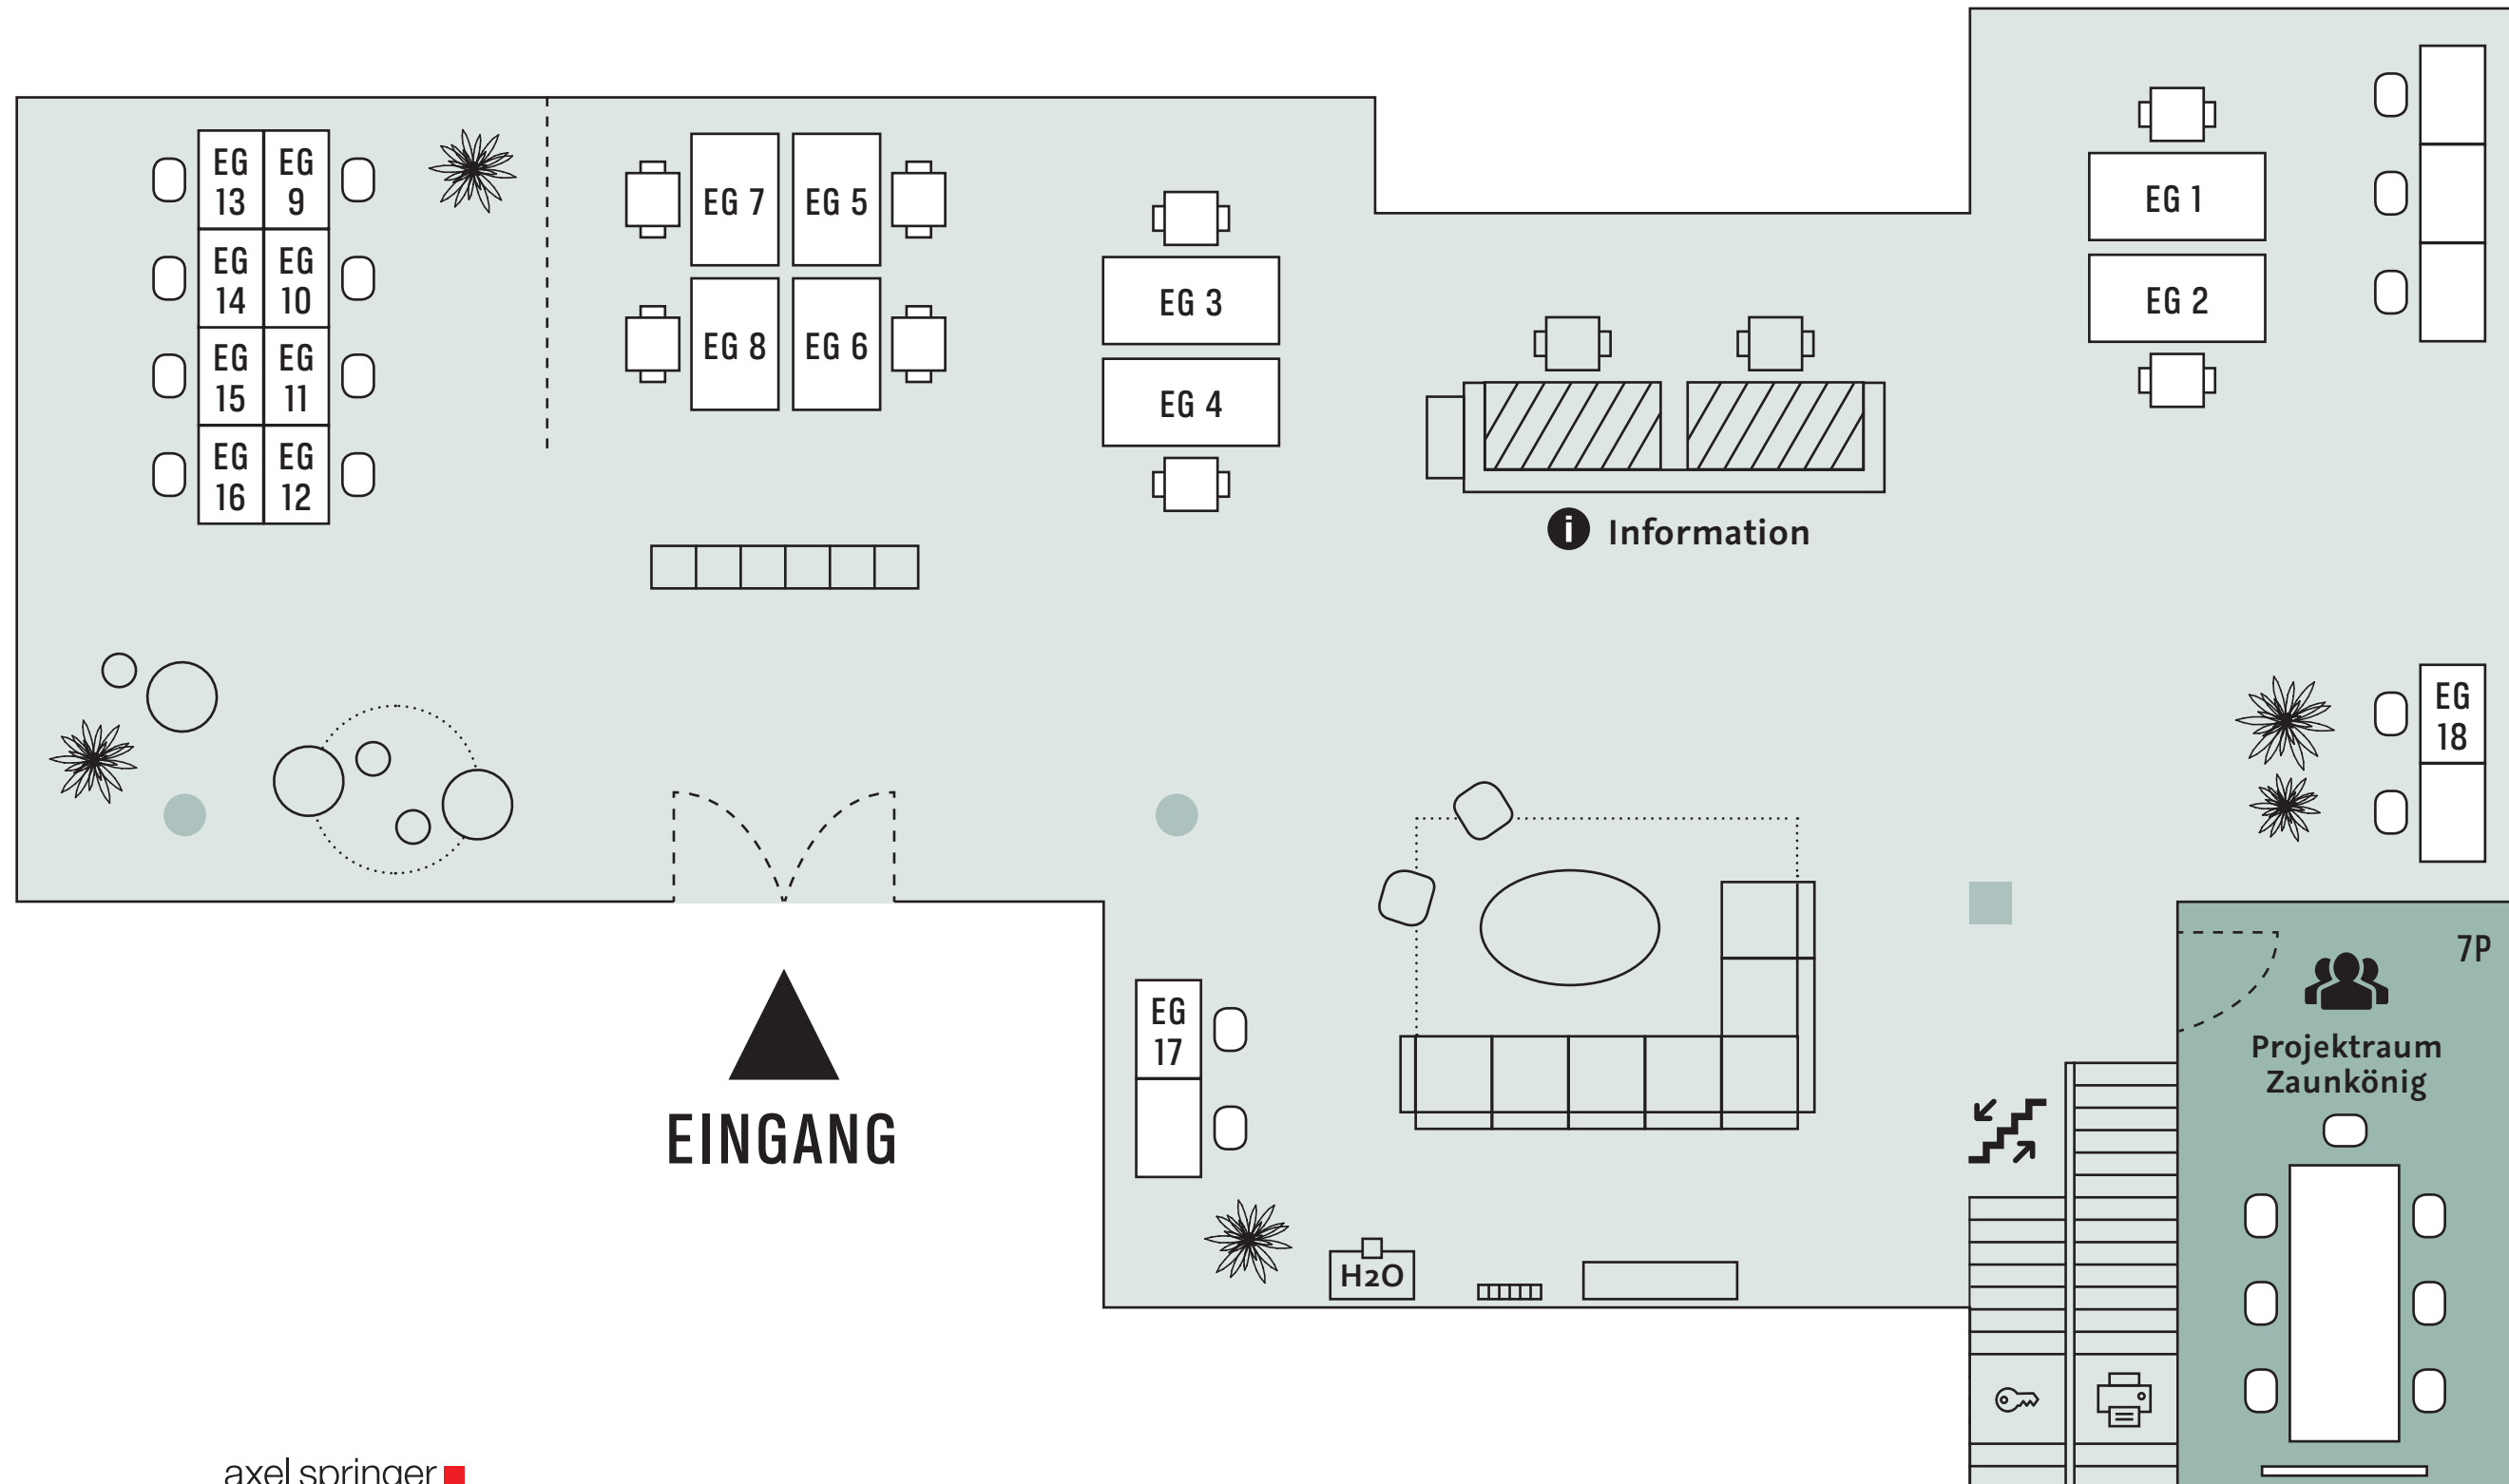

ERDGESCHOSS

Axel-Springer-Passage

Rudi-Dutschke-Str.

Raum für
Coworking | Meetings | Workshops
+49 (0) 30 25 91 - 45 591
www.earlybird-berlin.de

1. OBERGESCHOSS

Axel-Springer-Passage

NACHT-EINGANG

2P
Projektraum
Blaumeise

12P
Projektraum
Rotkehlchen

Rudi-Dutschke-Str.

Projektraum
Haussperling 6P

Projektraum
Mittelspecht 6P

Projektraum
Ringeltaube 16P+