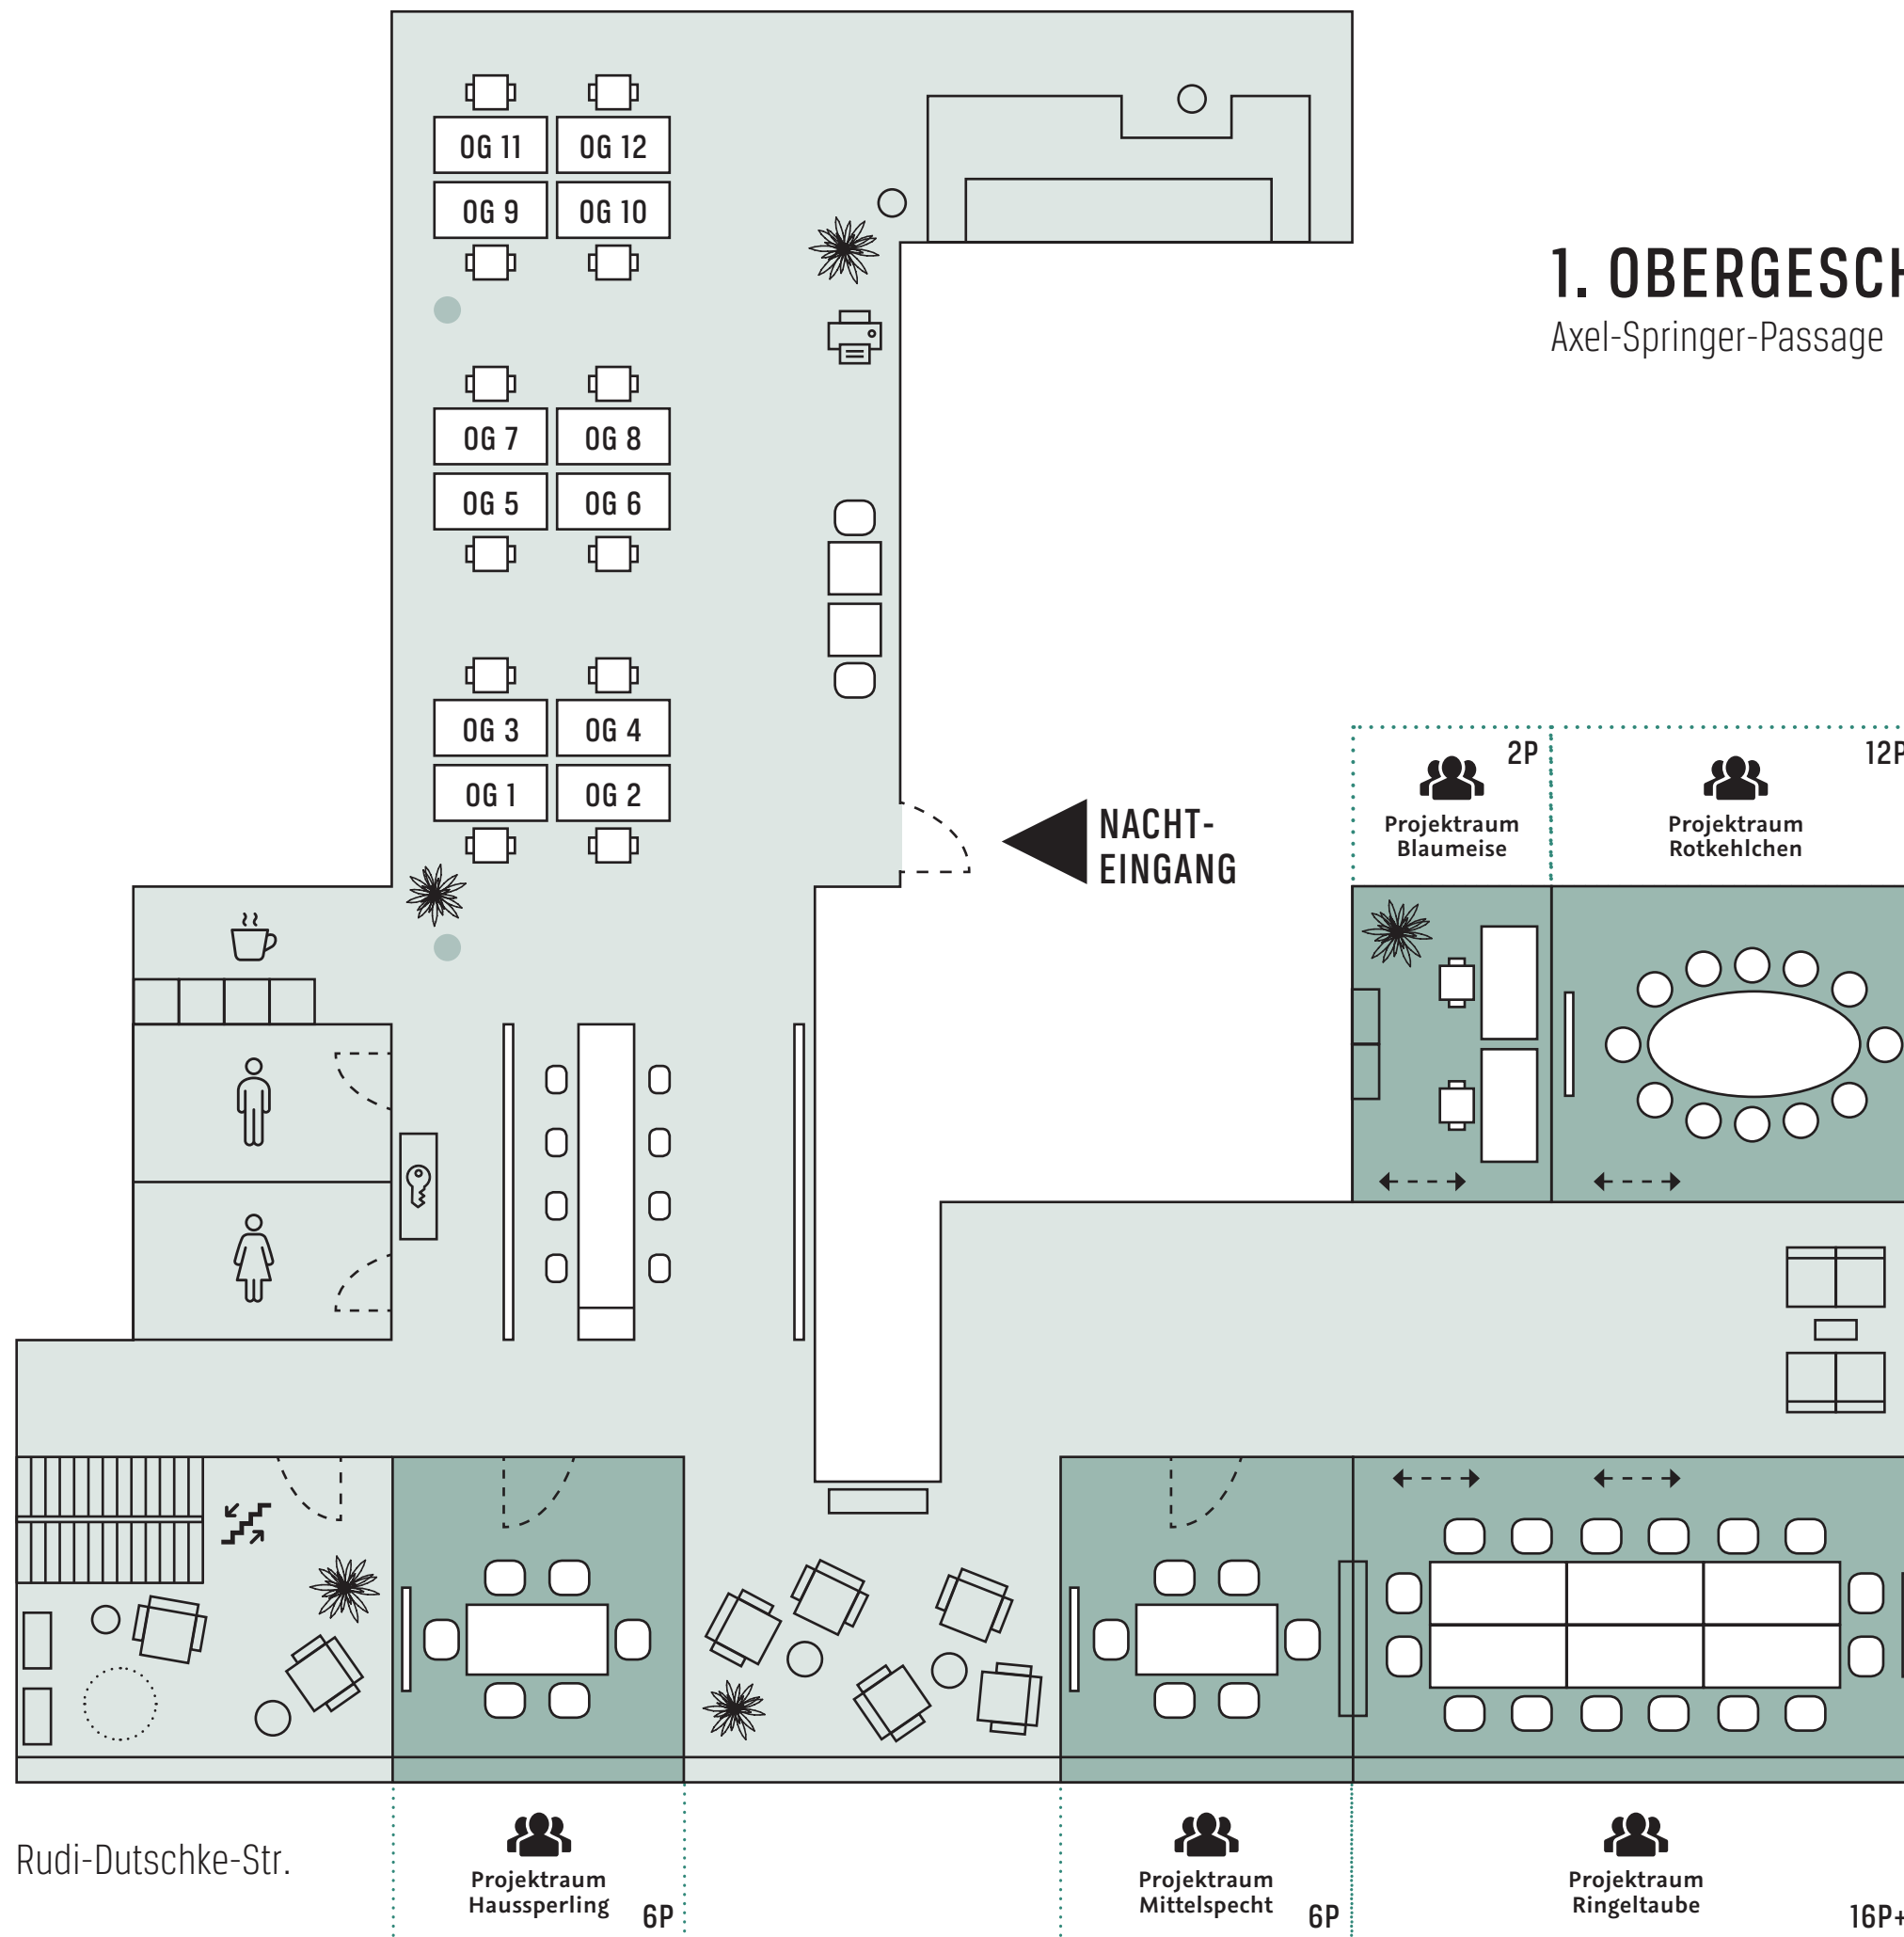

ERDGESCHOSS

Axel-Springer-Passage

Rudi-Dutschke-Str.

Raum für
Coworking | Meetings | Workshops
+49 (0) 30 25 91 - 45 591
www.earlybird-berlin.de

1. OBERGESCHOSS

Axel-Springer-Passage

NACHT-EINGANG

2P
Projektraum
Blaumeise

12P
Projektraum
Rotkehlchen

Rudi-Dutschke-Str.

Projektraum
Haussperling 6P

Projektraum
Mittelspecht 6P

Projektraum
Ringeltaube 16P+